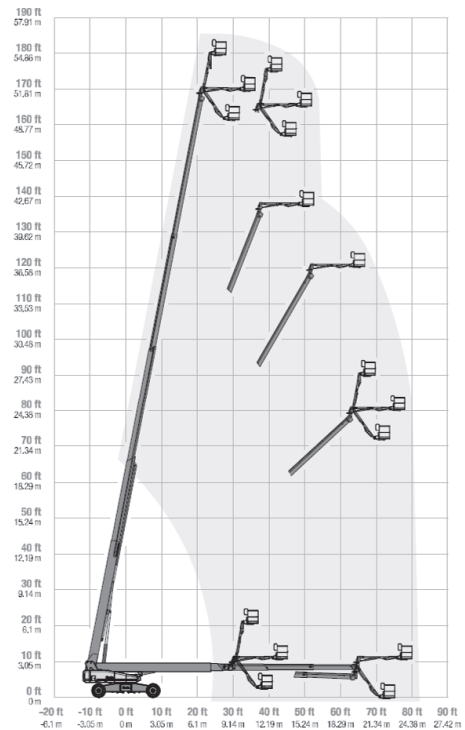

TB569-D (Genie SX-180)

56,90m
Arbeitshöhe

Ausstattung

- 54,86m Plattformhöhe
- 0,38 m Bodenfreiheit
- Allradantrieb 4x4
- Allrad-Lenkung
- 60° horizontaler Korbarm

Technische Daten

TB569-D

Antriebsart	Diesel / Allrad 4x4
maximale Tragfähigkeit im Korb	340 kg
maximale seitliche Reichweite bei 340 kg	24,38m
bei xxx kg	xxxxxx m
Maschinenabmessungen (LxBxH)	14,33m x 5,03m x 3,05m
Transportabmessungen (LxBxH)	12,98m x 2,49m x 3,05m
Korbabmessungen (LxB)	2,44 m x 0,91 m
Eigengewicht	24.856 kg
Steigfähigkeit	35 %
Drehwagenüberhang	1,06 m (in Arbeitsstellung)
Bereifungsart	ausgeschäumte Geländereifen

zum Arbeiten müssen die Achsen ausgefahren werden ==> Arbeitsbreite 5,03m
PSAgA ist gemäß Bedienungsanleitung anzulegen

Haben Sie noch Fragen?

Gräber AG

Arbeitsbühnenvermietung
Hahnstraße 7
D-88250 Weingarten