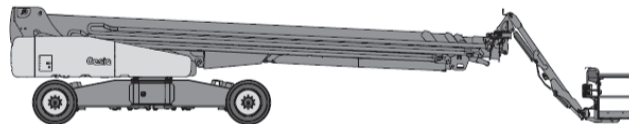

TB569-D (Genie SX-180)

56,90m
Arbeitshöhe

Ausstattung

- 54,86m Plattformhöhe
- 0,38 m Bodenfreiheit
- Allradantrieb 4x4
- Allrad-Lenkung
- 60° horizontaler Korbarm

Technische Daten

TB569-D

Antriebsart	Diesel / Allrad 4x4
maximale Tragfähigkeit im Korb	340 kg
maximale seitliche Reichweite bei 340 kg	24,38m
bei xxx kg	xxxxxx m
Maschinenabmessungen (LxBxH)	14,33m x 5,03m x 3,05m
Transportabmessungen (LxBxH)	12,98m x 2,49m x 3,05m
Korbabmessungen (LxB)	2,44 m x 0,91 m
Eigengewicht	24.856 kg
Steigfähigkeit	35 %
Drehwagenüberhang	1,06 m (in Arbeitsstellung)
Bereifungsart	ausgeschäumte Geländereifen

zum Arbeiten müssen die Achsen ausgefahren werden ==> Arbeitsbreite 5,03m
PSAgA ist gemäß Bedienungsanleitung anzulegen

Haben Sie noch Fragen?

Gräber AG

Arbeitsbühnenvermietung
Hahnstraße 7
D-88250 Weingarten