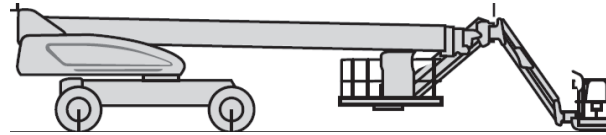

TB477-D (JLG 1500 SJ)

Ausstattung

- 45,72m Plattformhöhe
- 0,30 m Bodenfreiheit
- Allradantrieb 4x4
- Korbarmlänge 4,62 m
- Korbarm auf 7,62m teleskopierbar
- Allrad-Lenkung

Technische Daten

TB477-D

Antriebsart	Diesel / Allrad 4x4
maximale Tragfähigkeit im Korb	450 kg
maximale seitliche Reichweite bei 230 kg	24,38m
bei 450 kg	19,50 m
Maschinenabmessungen (LxBxH)	20,54m x 3,81m x 3,05m
Transportabmessungen (LxBxH)	18,82m x 2,49m x 3,05m
Korbabmessungen (LxB)	2,44 m x 0,91 m
Eigengewicht	22.000 kg
Steigfähigkeit	40 %
Drehwagenüberhang	1,68 m (in Arbeitsstellung)
Bereifungsart	ausgeschäumte Geländereifen

zum Arbeiten müssen die Achsen ausgefahren werden ==> Arbeitsbreite 3,81m
 PSAgA ist gemäß Bedienungsanleitung anzulegen

Haben Sie noch Fragen?

Gräber AG

Arbeitsbühnenvermietung
 Hahnstraße 7
 D-88250 Weingarten