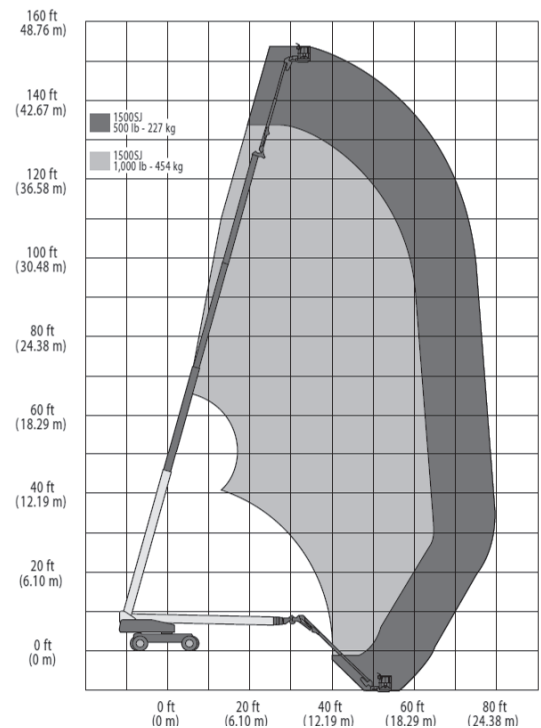

TB477-D (JLG 1500 SJ)

Ausstattung

- 45,72m Plattformhöhe
- 0,30 m Bodenfreiheit
- Allradantrieb 4x4
- Korbarmlänge 4,62 m
- Korbarm auf 7,62m teleskopierbar
- Allrad-Lenkung

Technische Daten

TB477-D

Antriebsart	Diesel / Allrad 4x4
maximale Tragfähigkeit im Korb	450 kg
maximale seitliche Reichweite bei 230 kg	24,38m
bei 450 kg	19,50 m
Maschinenabmessungen (LxBxH)	20,54m x 3,81m x 3,05m
Transportabmessungen (LxBxH)	18,82m x 2,49m x 3,05m
Korbabmessungen (LxB)	2,44 m x 0,91 m
Eigengewicht	22.000 kg
Steigfähigkeit	40 %
Drehwagenüberhang	1,68 m (in Arbeitsstellung)
Bereifungsart	ausgeschäumte Geländereifen

zum Arbeiten müssen die Achsen ausgefahren werden ==> Arbeitsbreite 3,81m
 PSAgA ist gemäß Bedienungsanleitung anzulegen

Haben Sie noch Fragen?

Gräber AG

Arbeitsbühnenvermietung
 Hahnstraße 7
 D-88250 Weingarten