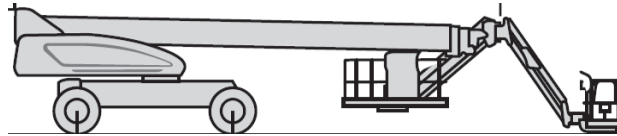

TB433-D (JLG 1350 SJP)

43,30m
Arbeitshöhe

Ausstattung

- 41,30 m Plattformhöhe
- 0,30 m Bodenfreiheit
- Allradantrieb 4x4
- Korbarmlänge 2,44 m
- Allrad-Lenkung

Technische Daten

TB433-D

Antriebsart	Diesel / Allrad 4x4
maximale Tragfähigkeit im Korb	450 kg
maximale seitliche Reichweite bei 230 kg	24,38m
bei 450 kg	21,32 m
Maschinenabmessungen (LxBxH)	13,86m x 3,81m x 3,05m
Transportabmessungen (LxBxH)	11,86m x 2,49m x 3,05m
Korbabmessungen (LxB)	2,44 m x 0,91 m
Eigengewicht	20.400 kg
Steigfähigkeit	45 %
Drehwagenüberhang	1,68 m (in Arbeitsstellung)
Bereifungsart	ausgeschäumte Geländereifen

zum Arbeiten müssen die Achsen ausgefahren werden ==> Arbeitsbreite 3,81m

PSAgA ist gemäß Bedienungsanleitung anzulegen

Haben Sie noch Fragen?

Gräber AG

Arbeitsbühnenvermietung
Hahnstraße 7
D-88250 Weingarten