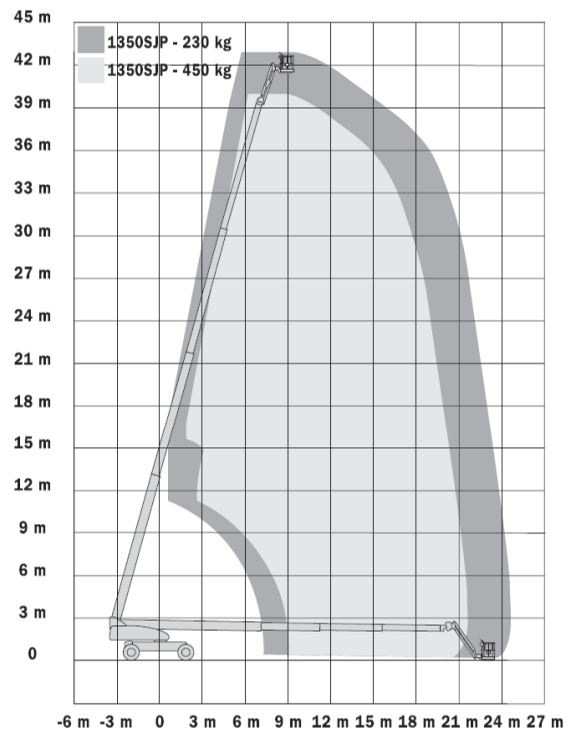

TB433-D (JLG 1350 SJP)

43,30m
Arbeitshöhe

Ausstattung

- 41,30 m Plattformhöhe
- 0,30 m Bodenfreiheit
- Allradantrieb 4x4
- Korbarmlänge 2,44 m
- Allrad-Lenkung

Technische Daten

TB433-D

Antriebsart	Diesel / Allrad 4x4
maximale Tragfähigkeit im Korb	450 kg
maximale seitliche Reichweite bei 230 kg	24,38m
bei 450 kg	21,32 m
Maschinenabmessungen (LxBxH)	13,86m x 3,81m x 3,05m
Transportabmessungen (LxBxH)	11,86m x 2,49m x 3,05m
Korbabmessungen (LxB)	2,44 m x 0,91 m
Eigengewicht	20.400 kg
Steigfähigkeit	45 %
Drehwagenüberhang	1,68 m (in Arbeitsstellung)
Bereifungsart	ausgeschäumte Geländereifen

zum Arbeiten müssen die Achsen ausgefahren werden ==> Arbeitsbreite 3,81m

PSAgA ist gemäß Bedienungsanleitung anzulegen

Haben Sie noch Fragen?

Gräber AG

Arbeitsbühnenvermietung
Hahnstraße 7
D-88250 Weingarten