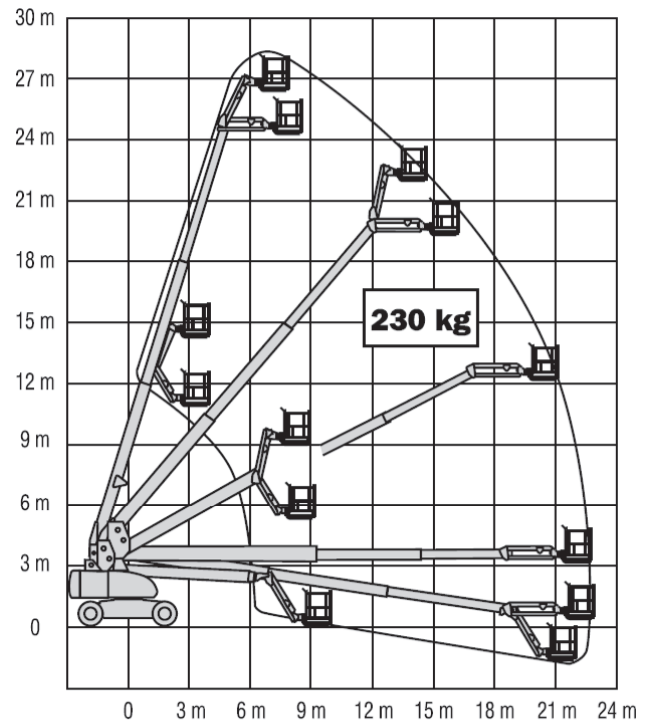

TB282-D (JLG 860SJ)

Ausstattung

- 26,21m Plattformhöhe
- 0,30 m Bodenfreiheit
- Allradantrieb 4x4
- Korbarmlänge 1,83m

Technische Daten

TB282-D

Antriebsart	Diesel / Allrad 4x4
maximale Tragfähigkeit im Korb	230 kg
maximale seitliche Reichweite bei 230 kg	22,86 m
bei xxx kg	xxxxxxx
Maschinenabmessungen (LxBxH)	12,19m x 2,49m x 3,05m
Transportabmessungen (LxBxH)	12,19m x 2,49m x 3,05m
Korbabmessungen (LxB)	2,44 m x 0,91 m
Eigengewicht	17.200 kg
Steigfähigkeit	45 %
Drehwagenüberhang	1,42 m
Bereifungsart	ausgeschäumte Geländereifen