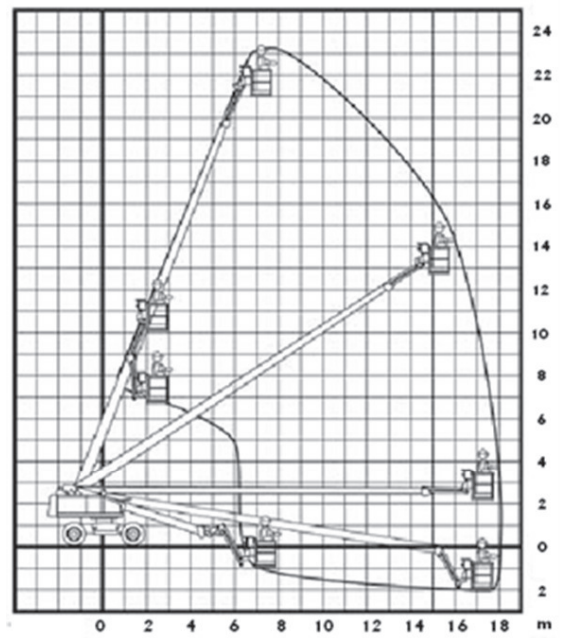

TB230-D (AICHI SP 21AJ)

23,00m
Arbeitshöhe

Ausstattung

- 21,00 m Plattformhöhe
- 0,30 m Bodenfreiheit
- Allradantrieb 4x4

Technische Daten

TB230-D

Antriebsart	Diesel / Allrad 4x4
maximale Tragfähigkeit im Korb	250 kg
maximale seitliche Reichweite bei 250 kg	17,8 m
bei xxx kg	xxxxxxx
Maschinenabmessungen (LxBxH)	11,57m x 2,43m x 2,64m
Transportabmessungen (LxBxH)	11,57m x 2,43m x 2,64m
Korbabmessungen (LxB)	1,80 m x 0,75 m
Eigengewicht	14.300 kg
Steigfähigkeit	45 %
Drehwagenüberhang	0,86 m
Bereifungsart	ausgeschäumte Geländereifen