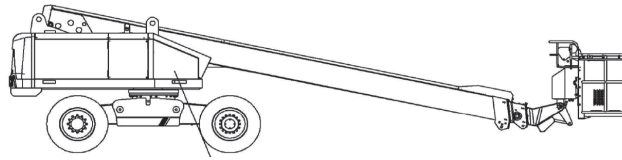

TB230-D1 (AICHI SP 21A)

23,00m  
Arbeitshöhe

**Ausstattung**

- 21,00 m Plattformhöhe
- 0,30 m Bodenfreiheit
- Allradantrieb 4x4
- ohne Korbarm

**Technische Daten**

**TB230-D1**

Antriebsart	Diesel / Allrad 4x4
maximale Tragfähigkeit im Korb	230 kg
maximale seitliche Reichweite bei 230 kg	18,6 m
bei xxx kg	xxxxxxx
Maschinenabmessungen (LxBxH)	10,15m x 2,43m x 2,64m
Transportabmessungen (LxBxH)	10,15m x 2,43m x 2,64m
Korbabmessungen (LxB)	1,80 m x 0,75 m
Eigengewicht	14.500 kg
Steigfähigkeit	45 %
Drehwagenüberhang	0,86 m
Bereifungsart	ausgeschäumte Geländereifen