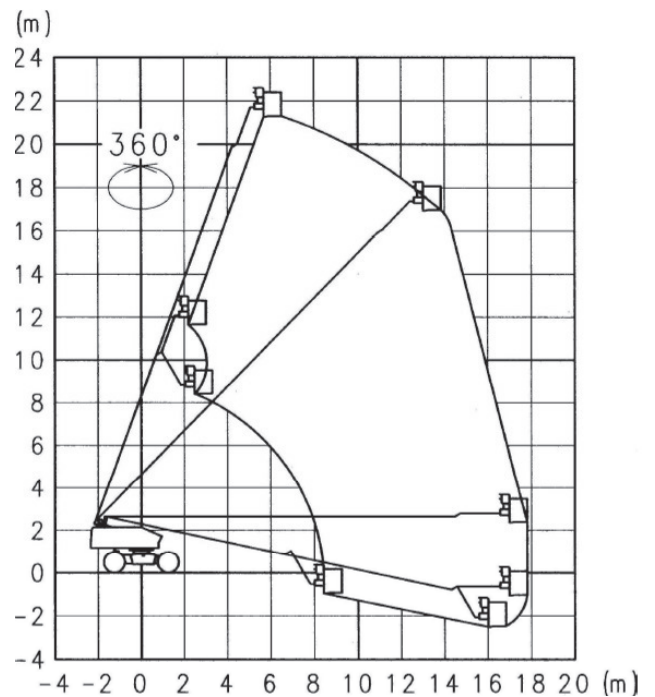

TB230-D1 (AICHI SP 21A)

23,00m  
Arbeitshöhe

**Ausstattung**

- 21,00 m Plattformhöhe
- 0,30 m Bodenfreiheit
- Allradantrieb 4x4
- ohne Korbarm

**Technische Daten**

**TB230-D1**

Antriebsart	Diesel / Allrad 4x4
maximale Tragfähigkeit im Korb	230 kg
maximale seitliche Reichweite bei 230 kg	18,6 m
bei xxx kg	xxxxxxx
Maschinenabmessungen (LxBxH)	10,15m x 2,43m x 2,64m
Transportabmessungen (LxBxH)	10,15m x 2,43m x 2,64m
Korbabmessungen (LxB)	1,80 m x 0,75 m
Eigengewicht	14.500 kg
Steigfähigkeit	45 %
Drehwagenüberhang	0,86 m
Bereifungsart	ausgeschäumte Geländereifen