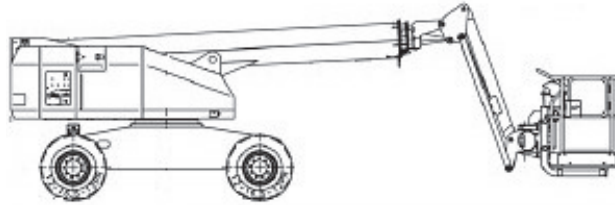

TB160-D (AICHI SP 14CJ)

16,00m  
Arbeitshöhe

**Ausstattung**

- 13,90 m Plattformhöhe
- 0,32 m Bodenfreiheit
- Allradantrieb 4x4

**Technische Daten**

**TB160-D**

Antriebsart	Diesel Allrad 4x4
maximale Tragfähigkeit im Korb	250 kg
maximale seitliche Reichweite bei 250 kg	12,6 m
bei xxx kg	xxxxxx
Maschinenabmessungen (LxBxH)	6,80m x 2,30m x 2,00m
Transportabmessungen (LxBxH)	5,80m x 2,30m x 2,92m
Korbabmessungen (LxB)	1,80 m x 1,10 m
Eigengewicht	8.200 kg
Steigfähigkeit	40 %
Drehwagenüberhang	0,86 m
Bereifungsart	ausgeschäumte Geländereifen