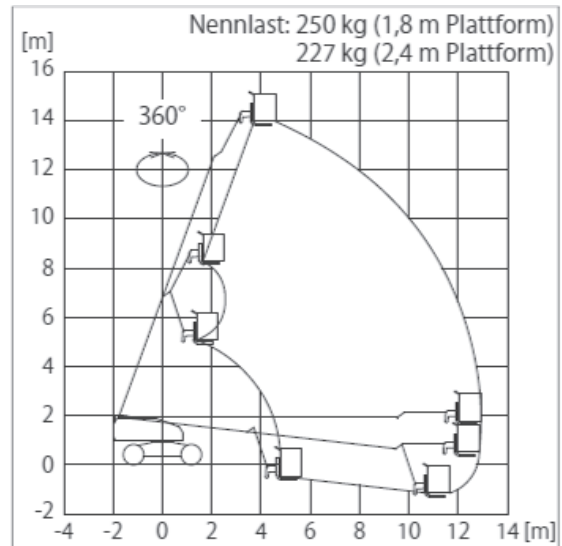

TB160-D (AICHI SP 14CJ)

16,00m  
Arbeitshöhe

**Ausstattung**

- 13,90 m Plattformhöhe
- 0,32 m Bodenfreiheit
- Allradantrieb 4x4

**Technische Daten**

**TB160-D**

Antriebsart	Diesel Allrad 4x4
maximale Tragfähigkeit im Korb	250 kg
maximale seitliche Reichweite bei 250 kg	12,6 m
bei xxx kg	xxxxxx
Maschinenabmessungen (LxBxH)	6,80m x 2,30m x 2,00m
Transportabmessungen (LxBxH)	5,80m x 2,30m x 2,92m
Korbabmessungen (LxB)	1,80 m x 1,10 m
Eigengewicht	8.200 kg
Steigfähigkeit	40 %
Drehwagenüberhang	0,86 m
Bereifungsart	ausgeschäumte Geländereifen