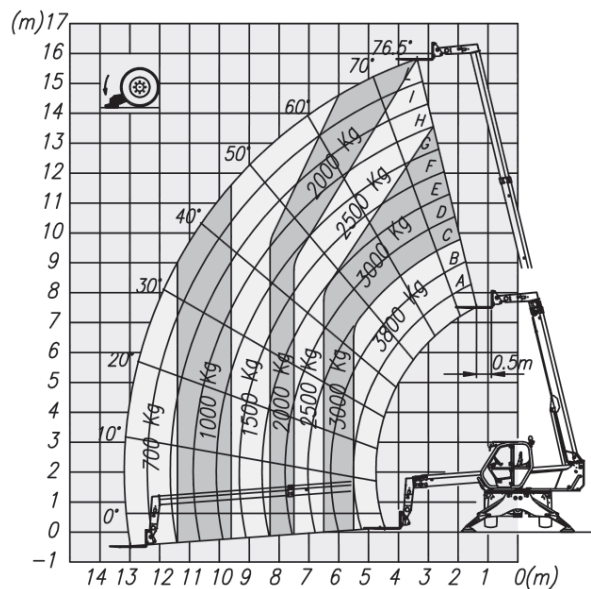

SP-TSTR38.16 (Merlo RT38.16)

15,70m
Hubhöhe

Ausstattung

- 0,35m Bodenfreiheit
- Gabel
- Lasthaken
- Schaufel
- Arbeitskorb
- Seilwinde
- Allradlenkung

Technische Daten

SP-TSTR38.16

Antriebsart	Diesel - Allrad 4x4
maximale Tragfähigkeit	3.800 kg
maximale seitliche Reichweite ohne Abstützung mit 350kg	13,00 m
maximale seitliche Reichweite mit Abstützung mit 700kg	13,20 m
Transportabmessungen (LxBxH) ohne Anbauteile	6,24m x 2,24m x 2,85m

Abstützbreite	3,75 m
Eigengewicht	12.080 kg
Steigfähigkeit	k.A.
Bereifungsart	Geländebereifung (Luft)

Haben Sie noch Fragen?

Gräber AG

Arbeitsbühnenvermietung
Hahnstraße 7
D-88250 Weingarten

Telefon +49 (0)751 56 96 97-0
Telefax +49 (0)751 56 96 97-0
E-Mail info@graeber.ag