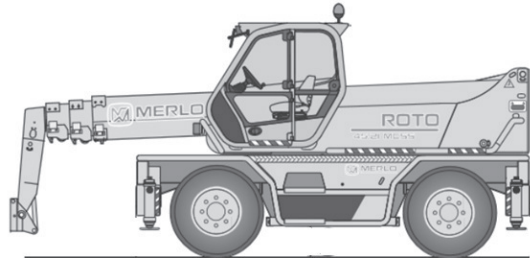

SP-TSTR38.16 (Merlo RT38.16)

15,70m
Hubhöhe

Ausstattung

- 0,35m Bodenfreiheit
- Gabel
- Lasthaken
- Schaufel
- Arbeitskorb
- Seilwinde
- Allradlenkung

Technische Daten

SP-TSTR38.16

Antriebsart	Diesel - Allrad 4x4
maximale Tragfähigkeit	3.800 kg
maximale seitliche Reichweite ohne Abstützung mit 350kg	13,00 m
maximale seitliche Reichweite mit Abstützung mit 700kg	13,20 m
Transportabmessungen (LxBxH) ohne Anbauteile	6,24m x 2,24m x 2,85m

Abstützbreite	3,75 m
Eigengewicht	12.080 kg
Steigfähigkeit	k.A.
Bereifungsart	Geländebereifung (Luft)

Haben Sie noch Fragen?

Gräber AG

Arbeitsbühnenvermietung
Hahnstraße 7
D-88250 Weingarten

Telefon +49 (0)751 56 96 97-0
Telefax +49 (0)751 56 96 97-0
E-Mail info@graeber.ag