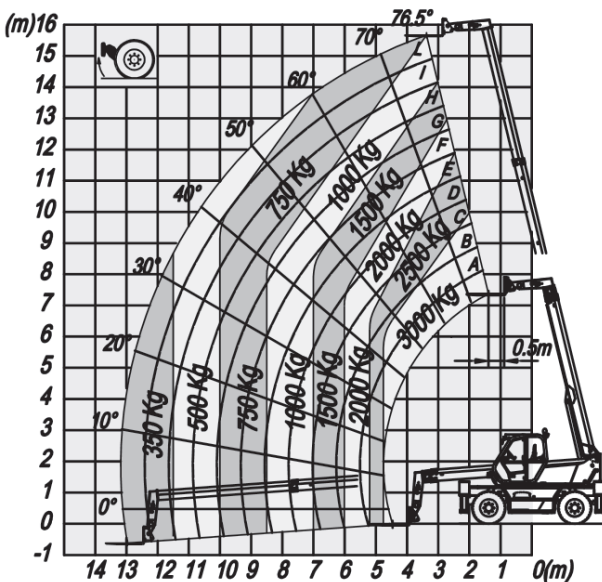

SP-TSTR38.16 (Merlo RT38.16)

15,70m
Hubhöhe

Ausstattung

- 0,35m Bodenfreiheit
- Gabel
- Lasthaken
- Schaufel
- Arbeitskorb
- Seilwinde
- Allradlenkung

Technische Daten

SP-TSTR38.16

Antriebsart	Diesel - Allrad 4x4
maximale Tragfähigkeit	3.800 kg
maximale seitliche Reichweite ohne Abstützung mit 350kg	13,00 m
maximale seitliche Reichweite mit Abstützung mit 700kg	13,20 m
Transportabmessungen (LxBxH) ohne Anbauteile	6,24m x 2,24m x 2,85m

Abstützbreite	3,75 m
Eigengewicht	12.080 kg
Steigfähigkeit	k.A.
Bereifungsart	Geländebereifung (Luft)

Haben Sie noch Fragen?

Gräber AG

Arbeitsbühnenvermietung
Hahnstraße 7
D-88250 Weingarten

Telefon +49 (0)751 56 96 97-0
Telefax +49 (0)751 56 96 97-0
E-Mail info@graeber.ag