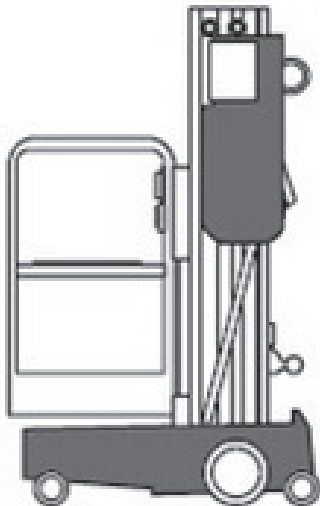

SP-P110 (Genie AWP30)

11,00m
Arbeitshöhe

Ausstattung

9,00m Plattformhöhe

Indoor (1 Pers.)

Technische Daten

SP-P110

Antriebsart	230V
maximale Tragfähigkeit im Korb	159 kg
maximale seitliche Reichweite	-
Maschinenabmessungen (LxBxH)	1,35m x 0,74m x 1,98m
Transportabmessungen (LxBxH)	1,35m x 0,74m x 1,98m
Korbabmessungen (LxB)	0,69 m x 0,66 m

Eigengewicht	362 kg
Steigfähigkeit	0%
Drehwagenüberhang	-
Abstützbreite	1,93 m x 1,73 m
Bereifungsart	Hartgummirollen abriebarm

nur für Innenräume

Haben Sie noch Fragen?

Gräber AG

Arbeitsbühnenvermietung
Hahnstraße 7
D-88250 Weingarten