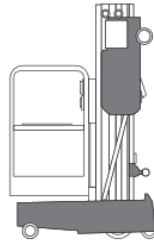

SP-P110 (Genie AWP30)

11,00m
Arbeitshöhe

Ausstattung

9,00m Plattformhöhe

Indoor (1 Pers.)

Technische Daten

SP-P110

Antriebsart	230V
maximale Tragfähigkeit im Korb	159 kg
maximale seitliche Reichweite	-
Maschinenabmessungen (LxBxH)	1,35m x 0,74m x 1,98m
Transportabmessungen (LxBxH)	1,35m x 0,74m x 1,98m
Korbabmessungen (LxB)	0,69 m x 0,66 m

Eigengewicht	362 kg
Steigfähigkeit	0%
Drehwagenüberhang	-
Abstützbreite	1,93 m x 1,73 m
Bereifungsart	Hartgummirollen abriebarm

nur für Innenräume

Haben Sie noch Fragen?

Gräber AG

Arbeitsbühnenvermietung
Hahnstraße 7
D-88250 Weingarten