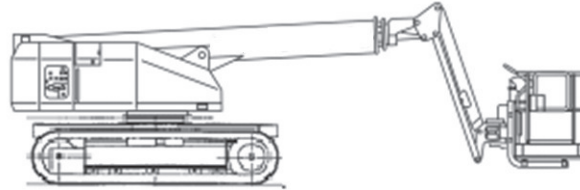

SP-K230 (AICHI SR21 AJ)

**23,00m
Arbeitshöhe**

Ausstattung

- 21,00 m Plattformhöhe
- 0,42m Bodenfreiheit
- Stahlketten (z.T. auch mit Gummipads)

Technische Daten

SP-K230

Antriebsart	Diesel - Allrad
maximale Tragfähigkeit im Korb	227 kg
maximale seitliche Reichweite	17,80 m
Maschinenabmessungen (LxBxH)	11,57m x 2,46m x 2,35m
Transportabmessungen (LxBxH)	10,47m x 2,46m x 3,09 m
Korbabmessungen (L x B)	2,40 m x 0,75 m
Eigengewicht	15.200 kg
Steigfähigkeit	18 %
Drehwagenüberhang	1,13 m
Bereifungsart	Stahlketten o. Gummipads