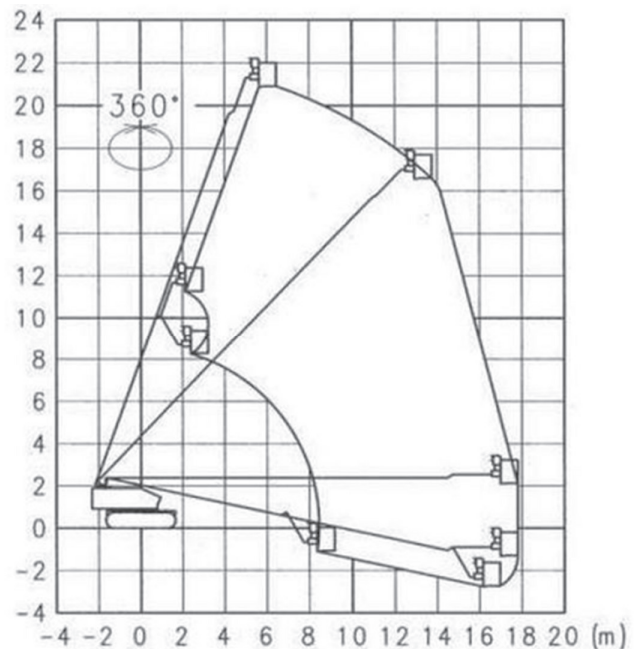

SP-K230 (AICHI SR21 AJ)

**23,00m
Arbeitshöhe**

Ausstattung

- 21,00 m Plattformhöhe
- 0,42m Bodenfreiheit
- Stahlketten (z.T. auch mit Gummipads)

Technische Daten

SP-K230

Antriebsart	Diesel - Allrad
maximale Tragfähigkeit im Korb	227 kg
maximale seitliche Reichweite	17,80 m
Maschinenabmessungen (LxBxH)	11,57m x 2,46m x 2,35m
Transportabmessungen (LxBxH)	10,47m x 2,46m x 3,09 m
Korbabmessungen (L x B)	2,40 m x 0,75 m
Eigengewicht	15.200 kg
Steigfähigkeit	18 %
Drehwagenüberhang	1,13 m
Bereifungsart	Stahlketten o. Gummipads