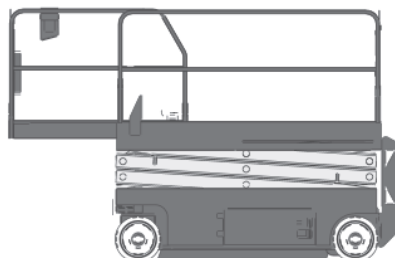

SB99-E (Genie GS2632)

Ausstattung

- 7,93m Plattformhöhe
- 0,09 m Bodenfreiheit
- Indoor (2Pers.)
- abklappbares Geländer

Technische Daten

SB99-E

Antriebsart	Elektro / Batterie
maximale Tragfähigkeit im Korb	227 kg
Korbabmessungen (LxB)	2,26 m x 0,81 m
Plattform verlängerbar (L) bis	3,18 m x 0,81m
Maschinenabmessungen (LxBxH)	2,44m x 0,81m x 2,26m
Transportabmessungen (LxBxH)	2,44m x 0,81m x 1,91m
Eigengewicht	1.956 kg
Steigfähigkeit	25 %
Bereifungsart	Vollgummi-markierungsarm
Abstützung	Nein