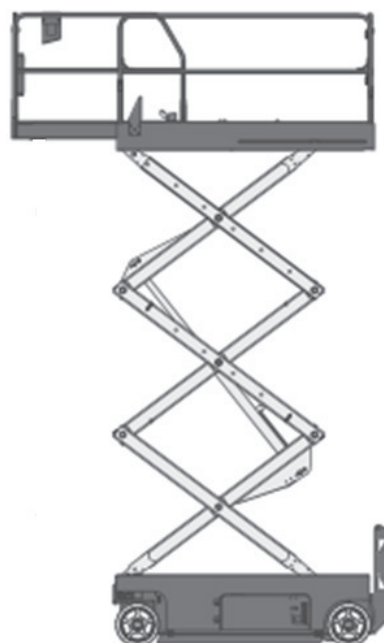

SB99-E (Genie GS2632)

Ausstattung

- 7,93m Plattformhöhe
- 0,09 m Bodenfreiheit
- Indoor (2Pers.)
- abklappbares Geländer

Technische Daten

SB99-E

Antriebsart	Elektro / Batterie
maximale Tragfähigkeit im Korb	227 kg
Korbabmessungen (LxB)	2,26 m x 0,81 m
Plattform verlängerbar (L) bis	3,18 m x 0,81m
Maschinenabmessungen (LxBxH)	2,44m x 0,81m x 2,26m
Transportabmessungen (LxBxH)	2,44m x 0,81m x 1,91m
Eigengewicht	1.956 kg
Steigfähigkeit	25 %
Bereifungsart	Vollgummi-markierungsarm
Abstützung	Nein