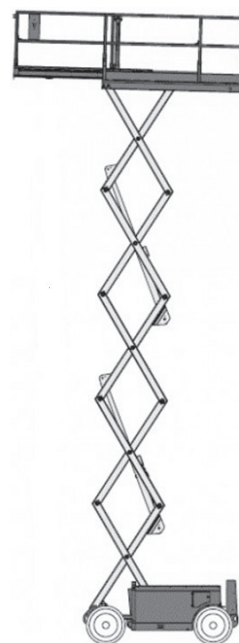

**SB99-E (Genie GS2668 DC)**

**Ausstattung**

- 7,92m Plattformhöhe
- 0,20 m Bodenfreiheit
- Indoor (4 Pers.) / Outdoor (4 Pers.)
- abklappbares Geländer

**Technische Daten**

**SB99-E**

Antriebsart	Elektro / Batterie
maximale Tragfähigkeit im Korb	567 kg
Korbabmessungen (LxB)	2,51 m x 1,55 m
Plattform verlängerbar (L) bis	3,61 m x 1,55 m
Maschinenabmessungen (LxBxH)	2,67m x 1,73m x 2,32m
Transportabmessungen (LxBxH)	2,67m x 1,73m x 1,70m
Eigengewicht	3.125 kg
Steigfähigkeit	30 %
Bereifungsart	ausgeschäumte Ballonreifen
Abstützung	Nein