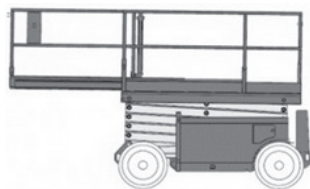

**SB99-E (Genie GS2668 DC)**

**Ausstattung**

- 7,92m Plattformhöhe
- 0,20 m Bodenfreiheit
- Indoor (4 Pers.) / Outdoor (4 Pers.)
- abklappbares Geländer

**Technische Daten**

**SB99-E**

Antriebsart	Elektro / Batterie
maximale Tragfähigkeit im Korb	567 kg
Korbabmessungen (LxB)	2,51 m x 1,55 m
Plattform verlängerbar (L) bis	3,61 m x 1,55 m
Maschinenabmessungen (LxBxH)	2,67m x 1,73m x 2,32m
Transportabmessungen (LxBxH)	2,67m x 1,73m x 1,70m
Eigengewicht	3.125 kg
Steigfähigkeit	30 %
Bereifungsart	ausgeschäumte Ballonreifen
Abstützung	Nein