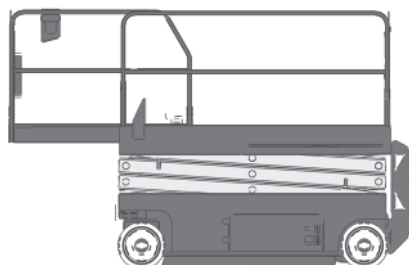

SB98-E (Genie GS2646)

**9,80m
Arbeitshöhe**

Ausstattung

- 6,10m Plattformhöhe
- 0,09 m Bodenfreiheit
- Indoor (2Pers.) / Outdoor (2Pers.)
- abklappbares Geländer

Technische Daten

SB98-E

Antriebsart	Elektro / Batterie
maximale Tragfähigkeit im Korb	454 kg
Korbabmessungen (LxB)	2,26 m x 1,15 m
Plattform verlängerbar (L) bis	3,18 m x 1,15 m
Maschinenabmessungen (LxBxH)	2,41m x 1,17m x 2,26m
Transportabmessungen (LxBxH)	2,41m x 1,17m x 1,68m
Eigengewicht	2.447 kg
Steigfähigkeit	30 %
Bereifungsart	Vollgummi-markierungsarm
Abstützung	Nein