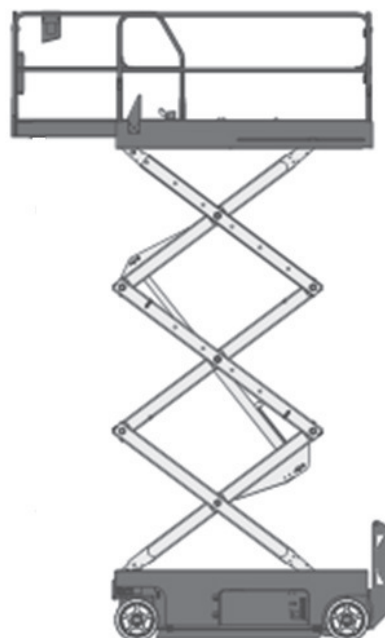

SB98-E (Genie GS2646)

**9,80m
Arbeitshöhe**

Ausstattung

- 6,10m Plattformhöhe
- 0,09 m Bodenfreiheit
- Indoor (2Pers.) / Outdoor (2Pers.)
- abklappbares Geländer

Technische Daten

SB98-E

Antriebsart	Elektro / Batterie
maximale Tragfähigkeit im Korb	454 kg
Korbabmessungen (LxB)	2,26 m x 1,15 m
Plattform verlängerbar (L) bis	3,18 m x 1,15 m
Maschinenabmessungen (LxBxH)	2,41m x 1,17m x 2,26m
Transportabmessungen (LxBxH)	2,41m x 1,17m x 1,68m
Eigengewicht	2.447 kg
Steigfähigkeit	30 %
Bereifungsart	Vollgummi-markierungsarm
Abstützung	Nein