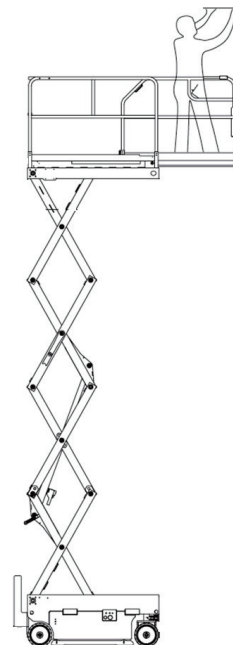

SB80-E (AIRO XS 8E)

Ausstattung

- 6,03m Plattformhöhe
- 0,09 m Bodenfreiheit
- Indoor (2Pers.)
- volle Traglast auf Plattformausschub

Technische Daten

SB80-E

Antriebsart	Elektro / Batterie
maximale Tragfähigkeit im Korb	250 kg
Korbabmessungen (LxB)	1,65m x 0,76 m
Plattform verlängerbar (L) bis	2,65 m x 0,76 m
Maschinenabmessungen (LxBxH)	2,04m x 0,76m x 2,24m
Transportabmessungen (LxBxH)	2,04m x 0,76m x 1,87m
Eigengewicht	1.770 kg
Steigfähigkeit	24 %
Bereifungsart	Vollgummi-markierungsarm
Abstützung	Nein