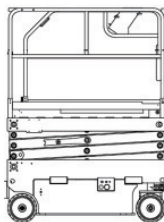

SB80-E (AIRO XS 8E)

Ausstattung

- 6,03m Plattformhöhe
- 0,09 m Bodenfreiheit
- Indoor (2Pers.)
- volle Traglast auf Plattformausschub

Technische Daten

SB80-E

Antriebsart	Elektro / Batterie
maximale Tragfähigkeit im Korb	250 kg
Korbabmessungen (LxB)	1,65m x 0,76 m
Plattform verlängerbar (L) bis	2,65 m x 0,76 m
Maschinenabmessungen (LxBxH)	2,04m x 0,76m x 2,24m
Transportabmessungen (LxBxH)	2,04m x 0,76m x 1,87m
Eigengewicht	1.770 kg
Steigfähigkeit	24 %
Bereifungsart	Vollgummi-markierungsarm
Abstützung	Nein