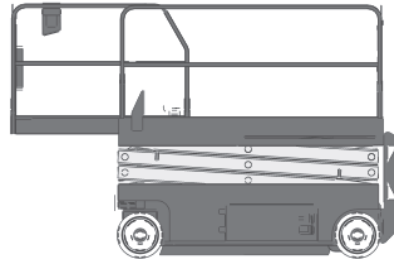

SB79-E (Genie GS2032)

Ausstattung

- 5,90m Plattformhöhe
- 0,09 m Bodenfreiheit
- Indoor (2Pers.) / Outdoor (1Pers.)
- abklappbares Geländer

Technische Daten

SB79-E

Antriebsart	Elektro / Batterie
maximale Tragfähigkeit im Korb	363 kg
Korbabmessungen (LxB)	2,26 m x 0,81 m
Plattform verlängerbar (L) bis	3,18 m x 0,81 m
Maschinenabmessungen (LxBxH)	2,44m x 0,81m x 2,13m
Transportabmessungen (LxBxH)	2,44m x 0,81m x 1,78m
Eigengewicht	1.825 kg
Steigfähigkeit	30 %
Bereifungsart	Vollgummi-markierungsarm
Abstützung	Nein