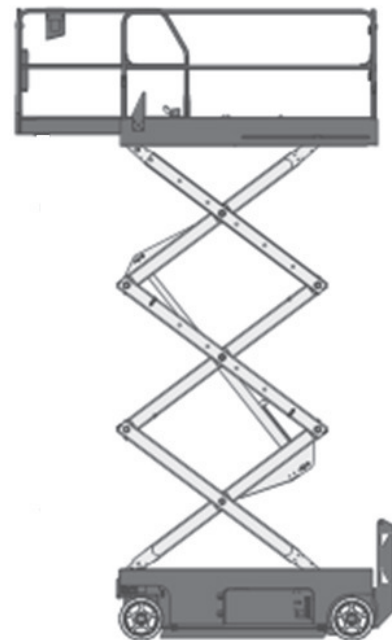

SB79-E (Genie GS2032)

Ausstattung

- 5,90m Plattformhöhe
- 0,09 m Bodenfreiheit
- Indoor (2Pers.) / Outdoor (1Pers.)
- abklappbares Geländer

Technische Daten

SB79-E

Antriebsart	Elektro / Batterie
maximale Tragfähigkeit im Korb	363 kg
Korbabmessungen (LxB)	2,26 m x 0,81 m
Plattform verlängerbar (L) bis	3,18 m x 0,81 m
Maschinenabmessungen (LxBxH)	2,44m x 0,81m x 2,13m
Transportabmessungen (LxBxH)	2,44m x 0,81m x 1,78m
Eigengewicht	1.825 kg
Steigfähigkeit	30 %
Bereifungsart	Vollgummi-markierungsarm
Abstützung	Nein