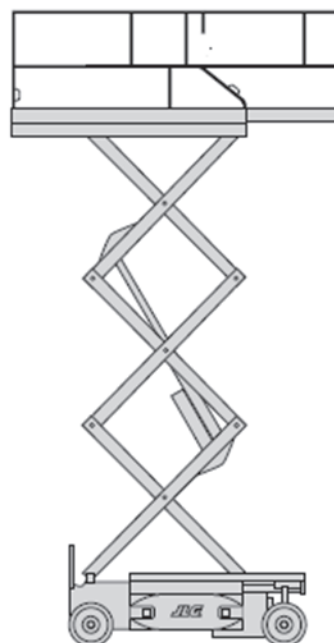

SB78-E (JLG 6RS)

Ausstattung

- 5,79 m Plattformhöhe
- 0,09 m Bodenfreiheit
- Indoor (2Pers.) / Outdoor (1 Pers.)
- abklappbares Geländer
- fester Lochfahrerschutz

Technische Daten

SB117-E

Antriebsart	Elektro / Batterie
maximale Tragfähigkeit im Korb	230 kg / (230kg Outdoor)
Korbabmessungen (LxB)	1,82 m x 0,69 m
Plattform verlängerbar (L) bis	2,53 m x 0,69 m
Maschinenabmessungen (LxBxH)	2,07m x 0,81m x 2,10m
Transportabmessungen (LxBxH)	2,07m x 0,81m x 1,76m
Eigengewicht	1.565 kg
Steigfähigkeit	25 %
Bereifungsart	Vollgummi-markierungsarm
Abstützung	Nein