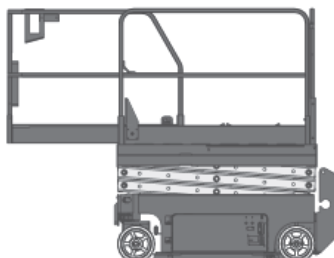

SB78-E (Genie GS1930 & GS1932)

Ausstattung

- 7,79m Plattformhöhe
- 0,06 m Bodenfreiheit
- Indoor (2Pers.) / Outdoor (1Pers.)
- abklappbares Geländer

Technische Daten

SB78-E

Antriebsart	Elektro / Batterie
maximale Tragfähigkeit im Korb	227 kg
Korbabmessungen (LxB)	1,63 m x 0,74 m
Plattform verlängerbar (L) bis	2,54 m x 0,74 m
Maschinenabmessungen (LxBxH)	1,83m x 0,81m x 2,11m
Transportabmessungen (LxBxH)	1,83m x 0,81m x 1,75m
Eigengewicht	1.503 kg
Steigfähigkeit	25 %
Bereifungsart	Vollgummi-markierungsarm
Abstützung	Nein