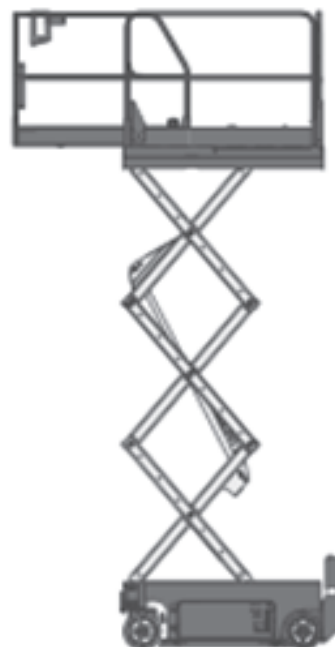

SB78-E (Genie GS1930 & GS1932)

Ausstattung

- 7,79m Plattformhöhe
- 0,06 m Bodenfreiheit
- Indoor (2Pers.) / Outdoor (1Pers.)
- abklappbares Geländer

Technische Daten

SB78-E

Antriebsart	Elektro / Batterie
maximale Tragfähigkeit im Korb	227 kg
Korbabmessungen (LxB)	1,63 m x 0,74 m
Plattform verlängerbar (L) bis	2,54 m x 0,74 m
Maschinenabmessungen (LxBxH)	1,83m x 0,81m x 2,11m
Transportabmessungen (LxBxH)	1,83m x 0,81m x 1,75m
Eigengewicht	1.503 kg
Steigfähigkeit	25 %
Bereifungsart	Vollgummi-markierungsarm
Abstützung	Nein