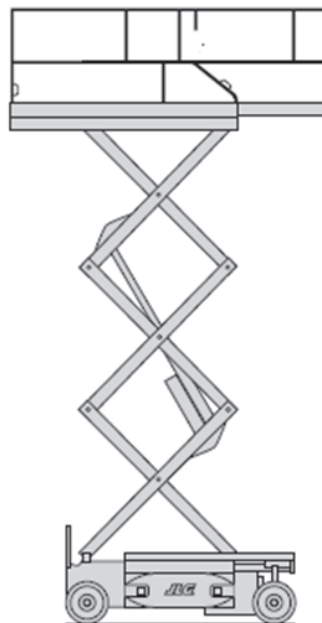

SB77-E (JLG 1930ES)

Ausstattung

- 5,72m Plattformhöhe
- 0,09 m Bodenfreiheit
- Indoor (2Pers.) / Outdoor (1Pers.)

Technische Daten

SB77-E

Antriebsart	Elektro / Batterie
maximale Tragfähigkeit im Korb	230 kg / (120kg Outdoor)
Korbabmessungen (LxB)	1,87 m x 0,76 m
Plattform verlängerbar (L) bis	2,77 m x 0,76 m
Maschinenabmessungen (LxBxH)	1,87m x 0,76m x 1,96m
Transportabmessungen (LxBxH)	1,87m x 0,76m x 1,96m
Eigengewicht	1.550 kg
Steigfähigkeit	25 %
Bereifungsart	Vollgummi-markierungsarm
Abstützung	Nein