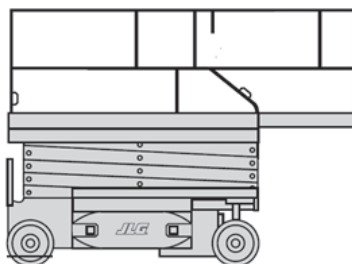

SB77-E (JLG 1930ES)

Ausstattung

- 5,72m Plattformhöhe
- 0,09 m Bodenfreiheit
- Indoor (2Pers.) / Outdoor (1Pers.)

Technische Daten

SB77-E

Antriebsart	Elektro / Batterie
maximale Tragfähigkeit im Korb	230 kg / (120kg Outdoor)
Korbabmessungen (LxB)	1,87 m x 0,76 m
Plattform verlängerbar (L) bis	2,77 m x 0,76 m
Maschinenabmessungen (LxBxH)	1,87m x 0,76m x 1,96m
Transportabmessungen (LxBxH)	1,87m x 0,76m x 1,96m
Eigengewicht	1.550 kg
Steigfähigkeit	25 %
Bereifungsart	Vollgummi-markierungsarm
Abstützung	Nein