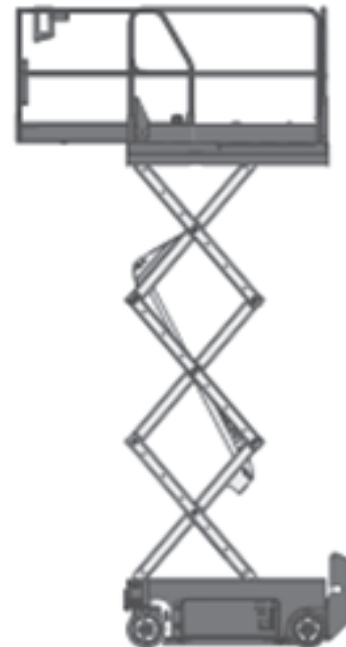

SB66-E (Genie GS1530)

Ausstattung

- 4,57 m Plattformhöhe
- 0,06 m Bodenfreiheit
- Indoor (2Pers.)
- abklappbares Geländer

Technische Daten

SB66-E

Antriebsart	Elektro / Batterie
maximale Tragfähigkeit im Korb	272 kg
Korbabmessungen (LxB)	1,63 m x 0,74 m
Plattform verlängerbar (L) bis	2,54 m x 0,74 m
Maschinenabmessungen (LxBxH)	1,83m x 0,76m x 2,03m
Transportabmessungen (LxBxH)	1,83m x 0,76m x 1,73m
Eigengewicht	1.233 kg
Steigfähigkeit	30 %
Bereifungsart	Vollgummi-markierungsarm
Abstützung	Nein