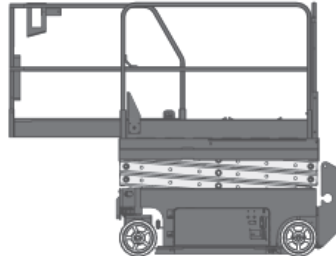

SB66-E (Genie GS1530)

Ausstattung

- 4,57 m Plattformhöhe
- 0,06 m Bodenfreiheit
- Indoor (2Pers.)
- abklappbares Geländer

Technische Daten

SB66-E

Antriebsart	Elektro / Batterie
maximale Tragfähigkeit im Korb	272 kg
Korbabmessungen (LxB)	1,63 m x 0,74 m
Plattform verlängerbar (L) bis	2,54 m x 0,74 m
Maschinenabmessungen (LxBxH)	1,83m x 0,76m x 2,03m
Transportabmessungen (LxBxH)	1,83m x 0,76m x 1,73m
Eigengewicht	1.233 kg
Steigfähigkeit	30 %
Bereifungsart	Vollgummi-markierungsarm
Abstützung	Nein