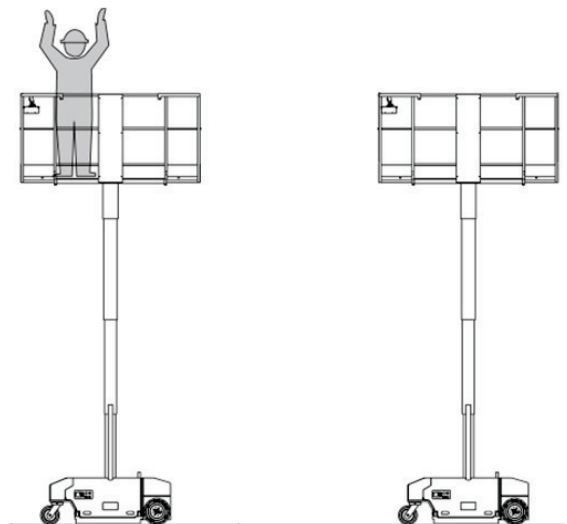

SB49-E (Bravi LUIm S.I.)

**Ausstattung**

- 2,90 m Plattformhöhe
- 0,08 m Bodenfreiheit
- Indoor (1Pers.)
- extrem klein, leicht & wendig
- kl. Plattformausschub re. & li.

**Technische Daten**

**SB49-E**

Antriebsart	Elektro / Batterie
maximale Tragfähigkeit im Korb	180 kg
Korbabmessungen (LxB)	1,21 m x 0,76 m
Plattform verlängerbar (L) bis	2 x 0,30 m (re. & li.)
Maschinenabmessungen (LxBxH)	1,21m x 0,76m x 1,70m
Transportabmessungen (LxBxH)	1,21m x 0,76m x 1,70m
Eigengewicht	450 kg
Steigfähigkeit	20 %
Bereifungsart	Vollgummi-markierungsarm
Abstützung	Nein