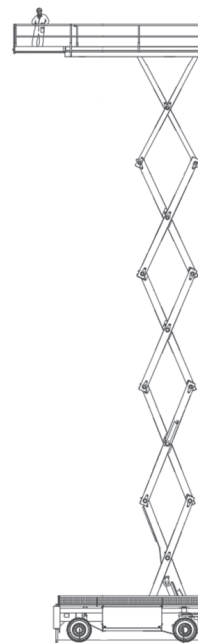

SB330-E (Hollandlift HL-330 E14 4WDS/N)

Ausstattung

- 31,0m Plattformhöhe
- 0,21 m Bodenfreiheit
- Indoor (2 Pers.) / Outdoor 2 Pers.)
- hydraulische Stützen
- Allradantrieb 4x4 & Allradlenkung
- Plattform re. & li. hydr. ausschiebbar

Technische Daten

SB330-E

Antriebsart	Elektro-Allrad - Batterie
maximale Tragfähigkeit im Korb	600 kg
Korbabmessungen (LxB)	6,40 m x 1,20 m
Plattform verlängerbar (L) bis	8,40 m x 1,20 m
Maschinenabmessungen (LxBxH)	6,60m x 1,40m x 4,28m
Transportabmessungen (LxBxH)	6,60m x 1,40m x 3,20m
Eigengewicht	24.000 kg
Steigfähigkeit	25 %
Bereifungsart	Vollgummi-markierungsarm
Abstützung	JA