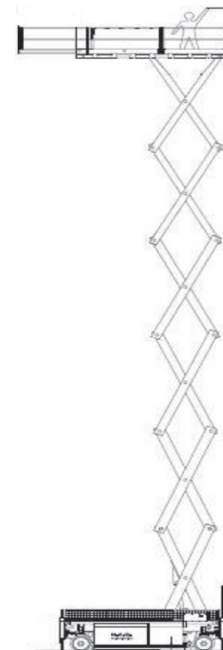

SB280-E (H.A.B S 280-12 E2WDS)

Ausstattung

- 26,00m Plattformhöhe
- 0,20 m Bodenfreiheit
- Indoor (2 Pers.)
- Allradlenkung
- Abstützung
- in voller Höhe verfahrbar

Technische Daten

SB280-E

Antriebsart	Elektro / Batterie
maximale Tragfähigkeit im Korb	600 kg
Korbabmessungen (LxB)	5,10m x 1,20m
Plattform verlängerbar (L) bis	7,00m x 1,20m
Maschinenabmessungen (LxBxH)	5,55 m x 1,25 m x 4,14m
Transportabmessungen (LxBxH)	5,55 m x 1,25 m x 3,18m
Eigengewicht	15.950 kg
Steigfähigkeit	ca. 25 %
Bereifungsart	Vollgummi-markierungsarm
Abstützung	JA