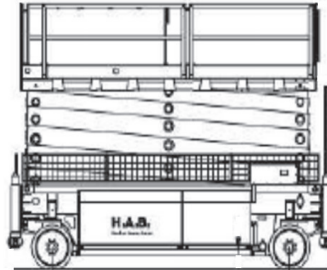

SB280-E (H.A.B S 280-12 E2WDS)

Ausstattung

- 26,00m Plattformhöhe
- 0,20 m Bodenfreiheit
- Indoor (2 Pers.)
- Allradlenkung
- Abstützung
- in voller Höhe verfahrbar

Technische Daten

SB280-E

Antriebsart	Elektro / Batterie
maximale Tragfähigkeit im Korb	600 kg
Korbabmessungen (LxB)	5,10m x 1,20m
Plattform verlängerbar (L) bis	7,00m x 1,20m
Maschinenabmessungen (LxBxH)	5,55 m x 1,25 m x 4,14m
Transportabmessungen (LxBxH)	5,55 m x 1,25 m x 3,18m
Eigengewicht	15.950 kg
Steigfähigkeit	ca. 25 %
Bereifungsart	Vollgummi-markierungsarm
Abstützung	JA