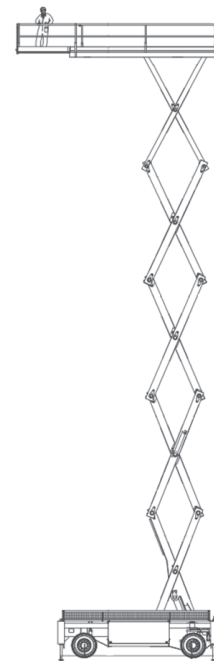

SB275-Hybrid (Hollandlift HL-275H25 4WD/P/N)

27,50m
Arbeitshöhe

Ausstattung

- 25,5m Plattformhöhe
- 0,19 m Bodenfreiheit
- Indoor (4 Pers.) / Outdoor (4 Pers.)
- hydraulische Stützen
- markierungsarme Geländebereifung
- Allradantrieb 4 x 4
- Superdeck

Technische Daten

SB275-Hybrid

Antriebsart	Hybrid - Allrad 4x4
maximale Tragfähigkeit im Korb	1.000 kg
Korbabmessungen (LxB)	6,15 m x 2,35 m
Plattform verlängerbar (L) bis	8,25 m x 2,35 m
Maschinenabmessungen (LxBxH)	6,57m x 2,50m x 3,89m
Transportabmessungen (LxBxH)	6,57m x 2,50m x 3,13m
Eigengewicht	24.980 kg
Steigfähigkeit	25 %
Bereifungsart	ausgeschäumte Geländereifen
Abstützung	JA