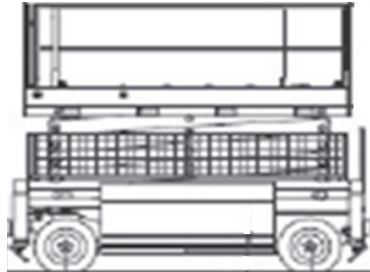

SB275-Hybrid (Hollandlift HL-275H25 4WD/P/N)

27,50m
Arbeitshöhe

Ausstattung

- 25,5m Plattformhöhe
- 0,19 m Bodenfreiheit
- Indoor (4 Pers.) / Outdoor (4 Pers.)
- hydraulische Stützen
- markierungsarme Geländebereifung
- Allradantrieb 4 x 4
- Superdeck

Technische Daten

SB275-Hybrid

Antriebsart	Hybrid - Allrad 4x4
maximale Tragfähigkeit im Korb	1.000 kg
Korbabmessungen (LxB)	6,15 m x 2,35 m
Plattform verlängerbar (L) bis	8,25 m x 2,35 m
Maschinenabmessungen (LxBxH)	6,57m x 2,50m x 3,89m
Transportabmessungen (LxBxH)	6,57m x 2,50m x 3,13m
Eigengewicht	24.980 kg
Steigfähigkeit	25 %
Bereifungsart	ausgeschäumte Geländereifen
Abstützung	JA