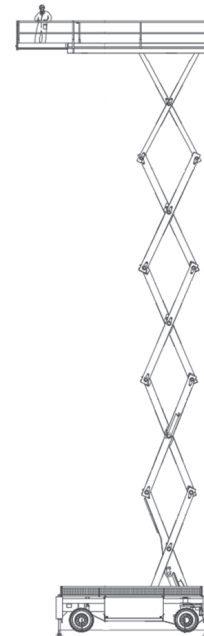

SB265-D (JLG-Liftlux SL245-25 4WD)

Ausstattung

- 24,50m Plattformhöhe
- 0,26 m Bodenfreiheit
- Indoor (3 Pers.) / Outdoor (3Pers.)
- mit Abstützung
- Allradantrieb 4x4

Technische Daten

SB265-D

Antriebsart	Diesel - Allrad 4x4
maximale Tragfähigkeit im Korb	750 kg
Korbabmessungen (LxB)	5,35 m x 2,50 m
Plattform verlängerbar (L) bis	7,80 m x 2,50 m
Maschinenabmessungen (LxBxH)	5,78m x 2,50m x 4,34m
Transportabmessungen (LxBxH)	5,78m x 2,50m x 3,24m
Eigengewicht	16.300 kg
Steigfähigkeit	25 %
Bereifungsart	ausgeschäumte Geländereifen
Abstützung	JA