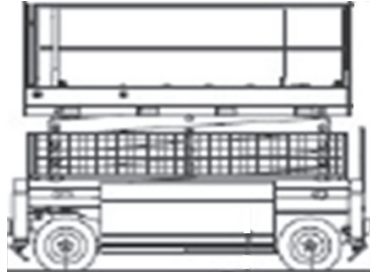

SB265-D (JLG-Liftlux SL245-25 4WD)

Ausstattung

- 24,50m Plattformhöhe
- 0,26 m Bodenfreiheit
- Indoor (3 Pers.) / Outdoor (3Pers.)
- mit Abstützung
- Allradantrieb 4x4

Technische Daten

SB265-D

Antriebsart	Diesel - Allrad 4x4
maximale Tragfähigkeit im Korb	750 kg
Korbabmessungen (LxB)	5,35 m x 2,50 m
Plattform verlängerbar (L) bis	7,80 m x 2,50 m
Maschinenabmessungen (LxBxH)	5,78m x 2,50m x 4,34m
Transportabmessungen (LxBxH)	5,78m x 2,50m x 3,24m
Eigengewicht	16.300 kg
Steigfähigkeit	25 %
Bereifungsart	ausgeschäumte Geländereifen
Abstützung	JA