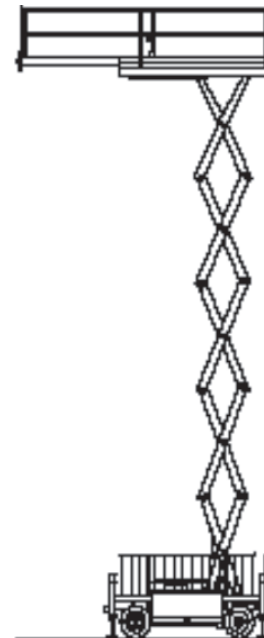

SB225-D (H.A.B S 225-24 D4WDS)

Ausstattung

- 20,50m Plattformhöhe
- 0,24 m Bodenfreiheit
- Indoor (3Pers.) / Outdoor (2Pers.)
- Abstützung
- in voller Höhe verfahrbar
- markierungsarme Geländereifen

Technische Daten

SB225-D

Antriebsart	Diesel - Allrad 4x4
maximale Tragfähigkeit im Korb	750 kg
Korbabmessungen (LxB)	4,50 m x 2,36 m
Plattform verlängerbar (L) bis	7,20 m x 2,36 m
Maschinenabmessungen (LxBxH)	4,84m x 2,39m x 3,50m
Transportabmessungen (LxBxH)	4,84m x 2,39m x 2,88m
Eigengewicht	11.000 kg
Steigfähigkeit	40 %
Bereifungsart	ausgeschäumte Geländereifen
Abstützung	JA