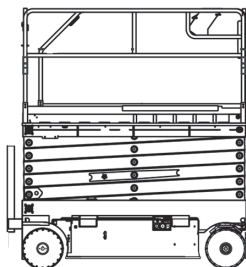

SB160-E (AIRO X16 EW)

**15,90m
Arbeitshöhe**

Ausstattung

- 13,90m Plattformhöhe
- 0,10 m Bodenfreiheit
- Indoor (2 Pers.)
- volle Traglast auf Plattformausschub

Technische Daten

SB160E

Antriebsart	Elektro / Batterie
maximale Tragfähigkeit im Korb	250 kg
Korbabmessungen (LxB)	2,25 m x 1,20 m
Plattform verlängerbar (L) bis	3,75 m x 1,20 m
Maschinenabmessungen (LxBxH)	2,40m x 1,20m x 2,74m
Transportabmessungen (LxBxH)	2,40m x 1,20m x 2,25m
Eigengewicht	3.600 kg
Steigfähigkeit	23 %
Bereifungsart	Vollgummi-markierungsarm
Abstützung	Nein