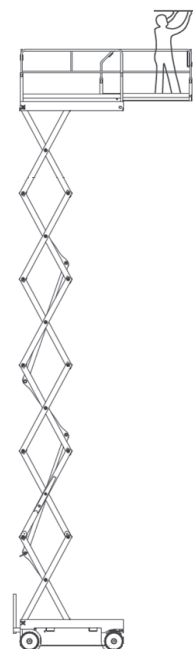

SB160-E (AIRO X16 EW)

**15,90m
Arbeitshöhe**

Ausstattung

- 13,90m Plattformhöhe
- 0,10 m Bodenfreiheit
- Indoor (2 Pers.)
- volle Traglast auf Plattformausschub

Technische Daten

SB160E

Antriebsart	Elektro / Batterie
maximale Tragfähigkeit im Korb	250 kg
Korbabmessungen (LxB)	2,25 m x 1,20 m
Plattform verlängerbar (L) bis	3,75 m x 1,20 m
Maschinenabmessungen (LxBxH)	2,40m x 1,20m x 2,74m
Transportabmessungen (LxBxH)	2,40m x 1,20m x 2,25m
Eigengewicht	3.600 kg
Steigfähigkeit	23 %
Bereifungsart	Vollgummi-markierungsarm
Abstützung	Nein