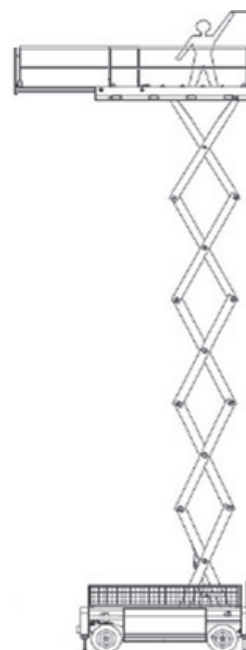

SB154-E (H.A.B S154-18E 4WDS)

Ausstattung

- 13,40m Plattformhöhe
- 0,23 m Bodenfreiheit
- Indoor (3 Pers.) / Outdoor (2 Pers.)
- mit Abstützung
- ausgeschäumte Reifen
- Allradantrieb 4x4

Technische Daten

SB154-E

Antriebsart	Elektro-Allrad / Batterie
maximale Tragfähigkeit im Korb	600 kg
Korbabmessungen (LxB)	3,35 m x 1,75 m
Plattform verlängerbar (L) bis	5,10 m x 1,75 m
Maschinenabmessungen (LxBxH)	3,80m x 1,80m x 3,07m
Transportabmessungen (LxBxH)	3,80m x 1,80m x 2,30m
Eigengewicht	5.160 kg
Steigfähigkeit	35 %
Bereifungsart	markierungsarme Ballonreifen
Abstützung	JA