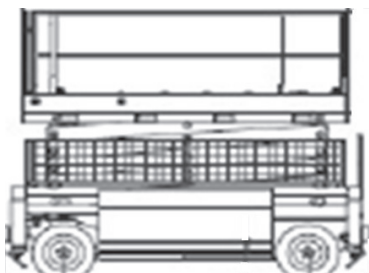

SB154-D (H.A.B S154-18D 4WDS)

**15,40m
Arbeitshöhe**

Ausstattung

- 13,40m Plattformhöhe
- 0,23 m Bodenfreiheit
- Indoor (3 Pers.) / Outdoor (2 Pers.)
- mit Abstützung
- ausgeschäumte Reifen
- Allradantrieb 4x4

Technische Daten

SB154-D

Antriebsart	Diesel - Allrad 4x4
maximale Tragfähigkeit im Korb	600 kg
Korbabmessungen (LxB)	3,35 m x 1,75 m
Plattform verlängerbar (L) bis	5,10 m x 1,75 m
Maschinenabmessungen (LxBxH)	3,80m x 1,80m x 3,07m
Transportabmessungen (LxBxH)	3,80m x 1,80m x 2,30m
Eigengewicht	5.160 kg
Steigfähigkeit	35 %
Bereifungsart	markierungsarme Ballonreifen
Abstützung	JA