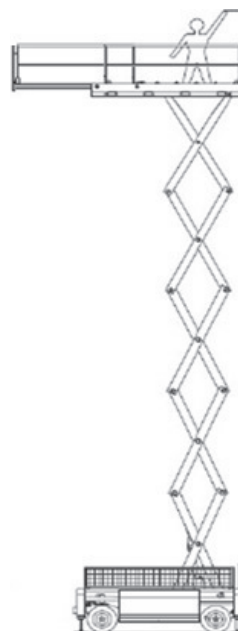

SB154-D (H.A.B S154-18D 4WDS)

**15,40m
Arbeitshöhe**

Ausstattung

- 13,40m Plattformhöhe
- 0,23 m Bodenfreiheit
- Indoor (3 Pers.) / Outdoor (2 Pers.)
- mit Abstützung
- ausgeschäumte Reifen
- Allradantrieb 4x4

Technische Daten

SB154-D

Antriebsart	Diesel - Allrad 4x4
maximale Tragfähigkeit im Korb	600 kg
Korbabmessungen (LxB)	3,35 m x 1,75 m
Plattform verlängerbar (L) bis	5,10 m x 1,75 m
Maschinenabmessungen (LxBxH)	3,80m x 1,80m x 3,07m
Transportabmessungen (LxBxH)	3,80m x 1,80m x 2,30m
Eigengewicht	5.160 kg
Steigfähigkeit	35 %
Bereifungsart	markierungsarme Ballonreifen
Abstützung	JA