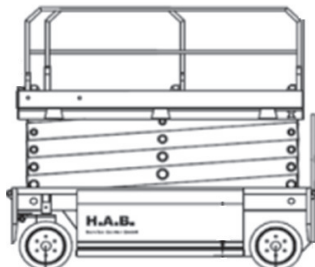

SB142-E (H.A.B S142-12E2WD)

14,20m
Arbeitshöhe

Ausstattung

- 12,20m Plattformhöhe
- 0,10 m Bodenfreiheit
- Indoor (2 Pers.)

Technische Daten

SB142-E

Antriebsart	Elektro / Batterie
maximale Tragfähigkeit im Korb	350 kg
Korbabmessungen (LxB)	2,45 m x 1,18m
Plattform verlängerbar (L) bis	3.65 m x 1,18m
Maschinenabmessungen (LxBxH)	2,77m x 1,20m x 2,77m
Transportabmessungen (LxBxH)	2,77m x 1,20m x 1,98m
Eigengewicht	3.400 kg
Steigfähigkeit	25 %
Bereifungsart	Vollgummi-markierungsarm
Abstützung	Nein