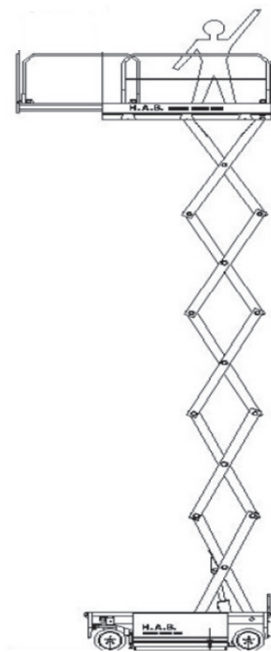

SB142-E (H.A.B S142-12E2WD)

14,20m
Arbeitshöhe

Ausstattung

- 12,20m Plattformhöhe
- 0,10 m Bodenfreiheit
- Indoor (2 Pers.)

Technische Daten

SB142-E

Antriebsart	Elektro / Batterie
maximale Tragfähigkeit im Korb	350 kg
Korbabmessungen (LxB)	2,45 m x 1,18m
Plattform verlängerbar (L) bis	3.65 m x 1,18m
Maschinenabmessungen (LxBxH)	2,77m x 1,20m x 2,77m
Transportabmessungen (LxBxH)	2,77m x 1,20m x 1,98m
Eigengewicht	3.400 kg
Steigfähigkeit	25 %
Bereifungsart	Vollgummi-markierungsarm
Abstützung	Nein