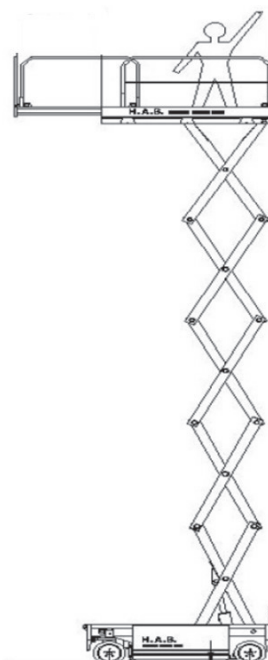

SB124-E (H.A.B S124-10E 2WD)

**12,40m
Arbeitshöhe**

Ausstattung

- 10,40m Plattformhöhe
- 0,10 m Bodenfreiheit
- Indoor (2 Pers.)

Technische Daten

SB124-E

Antriebsart	Elektro / Batterie
maximale Tragfähigkeit im Korb	350 kg
Korbabmessungen (LxB)	2,49 m x 0,98 m
Plattform verlängerbar (L) bis	3,69 m x 0,98 m
Maschinenabmessungen (LxBxH)	2,71m x 0,98m x 2,59m
Transportabmessungen (LxBxH)	2,71m x 0,98m x 1,92m
Eigengewicht	2.860 kg
Steigfähigkeit	25 %
Bereifungsart	Vollgummi-markierungsarm
Abstützung	Nein