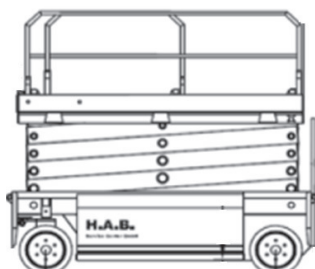

SB124-E (H.A.B S124-10E 2WD)

**12,40m
Arbeitshöhe**

Ausstattung

- 10,40m Plattformhöhe
- 0,10 m Bodenfreiheit
- Indoor (2 Pers.)

Technische Daten

SB124-E

Antriebsart	Elektro / Batterie
maximale Tragfähigkeit im Korb	350 kg
Korbabmessungen (LxB)	2,49 m x 0,98 m
Plattform verlängerbar (L) bis	3,69 m x 0,98 m
Maschinenabmessungen (LxBxH)	2,71m x 0,98m x 2,59m
Transportabmessungen (LxBxH)	2,71m x 0,98m x 1,92m
Eigengewicht	2.860 kg
Steigfähigkeit	25 %
Bereifungsart	Vollgummi-markierungsarm
Abstützung	Nein