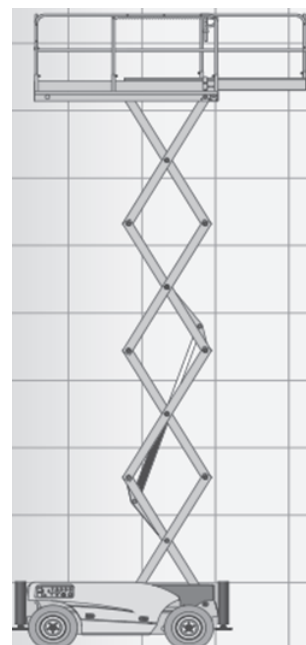

**SB120-D (Haulotte Comapt 12DX)**

**Ausstattung**

- 10,06m Plattformhöhe
- 0,28 m Bodenfreiheit
- Indoor (2 Pers.) / Outdoor (2 Pers.)
- mit Abstützung
- Allradantrieb 4x4

**Technische Daten**

**SB120-D**

Antriebsart	Diesel - Allrad 4x4
maximale Tragfähigkeit im Korb	450 kg
Korbabmessungen (LxB)	2,45 m x 1,45 m
Plattform verlängerbar (L) bis	3,70 m x 1,45 m
Maschinenabmessungen (LxBxH)	3,17m x 1,78m x 2,56m
Transportabmessungen (LxBxH)	3,17m x 1,78m x 1,70m
Eigengewicht	4.110 kg
Steigfähigkeit	40 %
Bereifungsart	ausgeschäumte Geländereifen
Abstützung	JA