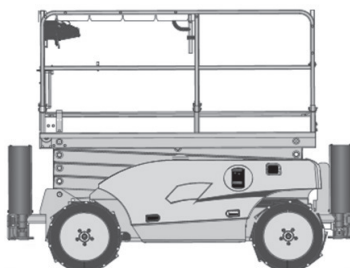

**SB120-D (Haulotte Comapt 12DX)**

**Ausstattung**

- 10,06m Plattformhöhe
- 0,28 m Bodenfreiheit
- Indoor (2 Pers.) / Outdoor (2 Pers.)
- mit Abstützung
- Allradantrieb 4x4

**Technische Daten**

**SB120-D**

Antriebsart	Diesel - Allrad 4x4
maximale Tragfähigkeit im Korb	450 kg
Korbabmessungen (LxB)	2,45 m x 1,45 m
Plattform verlängerbar (L) bis	3,70 m x 1,45 m
Maschinenabmessungen (LxBxH)	3,17m x 1,78m x 2,56m
Transportabmessungen (LxBxH)	3,17m x 1,78m x 1,70m
Eigengewicht	4.110 kg
Steigfähigkeit	40 %
Bereifungsart	ausgeschäumte Geländereifen
Abstützung	JA