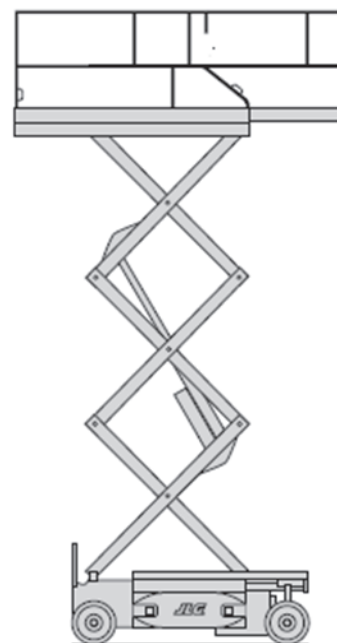

**SB117-E (JLG 10RS)**

**11,70m  
Arbeitshöhe**

**Ausstattung**

- 9,75 m Plattformhöhe
- 0,10 m Bodenfreiheit
- Indoor (2Pers.) / Outdoor (1 Pers.)
- abklappbares Geländer
- fester Lochfahrerschutz

**Technische Daten**

**SB117-E**

Antriebsart	Elektro / Batterie
maximale Tragfähigkeit im Korb	320 kg / (320kg Outdoor)
Korbabmessungen (LxB)	2,16 m x 1,07 m
Plattform verlängerbar (L) bis	3,02 m x 1,07 m
Maschinenabmessungen (LxBxH)	2,41m x 1,22m x 2,38m
Transportabmessungen (LxBxH)	2,41m x 1,22m x 1,97m
Eigengewicht	2.750 kg
Steigfähigkeit	25 %
Bereifungsart	Vollgummi-markierungsarm
Abstützung	Nein