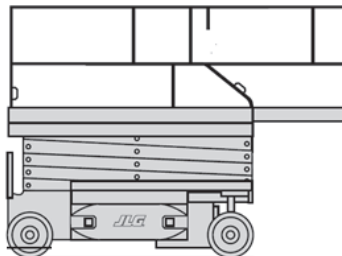

**SB117-E (JLG 10RS)**

**11,70m  
Arbeitshöhe**

**Ausstattung**

- 9,75 m Plattformhöhe
- 0,10 m Bodenfreiheit
- Indoor (2Pers.) / Outdoor (1 Pers.)
- abklappbares Geländer
- fester Lochfahrerschutz

**Technische Daten**

**SB117-E**

Antriebsart	Elektro / Batterie
maximale Tragfähigkeit im Korb	320 kg / (320kg Outdoor)
Korbabmessungen (LxB)	2,16 m x 1,07 m
Plattform verlängerbar (L) bis	3,02 m x 1,07 m
Maschinenabmessungen (LxBxH)	2,41m x 1,22m x 2,38m
Transportabmessungen (LxBxH)	2,41m x 1,22m x 1,97m
Eigengewicht	2.750 kg
Steigfähigkeit	25 %
Bereifungsart	Vollgummi-markierungsarm
Abstützung	Nein