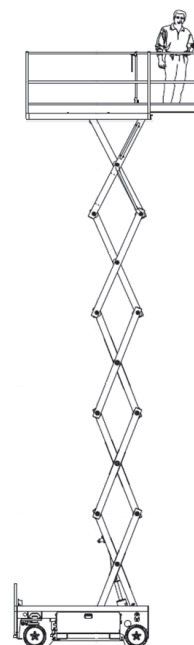

**SB117-E (Hollandlift HL-9710 Ecostar)**

**Ausstattung**

- 9,70m Plattformhöhe
- 0,13 m Bodenfreiheit
- Indoor (2 Pers.) / Outdoor (2 Pers.)

**Technische Daten**

**SB117-E**

Antriebsart	Elektro / Batterie
maximale Tragfähigkeit im Korb	325 kg
Korbabmessungen (LxB)	2,34 m x 1,20 m
Plattform verlängerbar (L) bis	3,24m x 1,20 m
Maschinenabmessungen (LxBxH)	2,49m x 1,45m x 2,49m
Transportabmessungen (LxBxH)	2,49m x 1,45m x 1,64m
Eigengewicht	2.740 kg
Steigfähigkeit	25 %
Bereifungsart	markierungsarme Ballonreifen
Abstützung	Nein