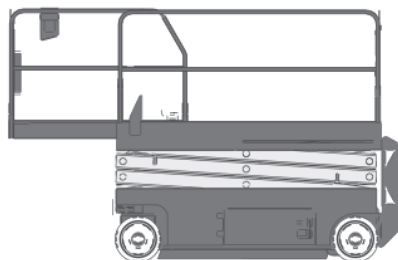

**SB117-E (Genie GS2646)**

**Ausstattung**

- 9,75m Plattformhöhe
- 0,09 m Bodenfreiheit
- Indoor (2Pers.) / Outdoor (1Pers.)
- abklappbares Geländer

**Technische Daten**

**SB117-E**

Antriebsart	Elektro / Batterie
maximale Tragfähigkeit im Korb	318 kg
Korbabmessungen (LxB)	2,26 m x 1,15 m
Plattform verlängerbar (L) bis	3,18 m x 1,15 m
Maschinenabmessungen (LxBxH)	2,41m x 1,17m x 2,39m
Transportabmessungen (LxBxH)	2,41m x 1,17m x 1,80m
Eigengewicht	2.812 kg
Steigfähigkeit	25 %
Bereifungsart	Vollgummi-markierungsarm
Abstützung	Nein