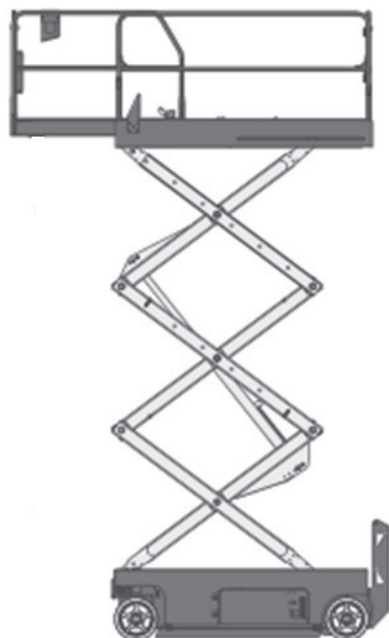

**SB117-E (Genie GS2646)**

**Ausstattung**

- 9,75m Plattformhöhe
- 0,09 m Bodenfreiheit
- Indoor (2Pers.) / Outdoor (1Pers.)
- abklappbares Geländer

**Technische Daten**

**SB117-E**

Antriebsart	Elektro / Batterie
maximale Tragfähigkeit im Korb	318 kg
Korbabmessungen (LxB)	2,26 m x 1,15 m
Plattform verlängerbar (L) bis	3,18 m x 1,15 m
Maschinenabmessungen (LxBxH)	2,41m x 1,17m x 2,39m
Transportabmessungen (LxBxH)	2,41m x 1,17m x 1,80m
Eigengewicht	2.812 kg
Steigfähigkeit	25 %
Bereifungsart	Vollgummi-markierungsarm
Abstützung	Nein