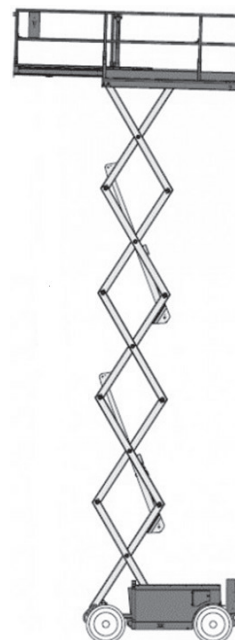

SB117-E (Genie GS3268 DC)

**11,75m
Arbeitshöhe**

Ausstattung

- 9,75m Plattformhöhe
- 0,20 m Bodenfreiheit
- Indoor (4 Pers.) / Outdoor (2 Pers.)
- abklappbares Geländer

Technische Daten

SB117-E

Antriebsart	Elektro / Batterie
maximale Tragfähigkeit im Korb	454 kg
Korbabmessungen (LxB)	2,51 m x 1,55 m
Plattform verlängerbar (L) bis	3,61 m x 1,55 m
Maschinenabmessungen (LxBxH)	2,67m x 1,73m x 2,57m
Transportabmessungen (LxBxH)	2,67m x 1,73m x 1,83m
Eigengewicht	3.786 kg
Steigfähigkeit	25 %
Bereifungsart	ausgeschäumte Ballonreifen
Abstützung	Nein