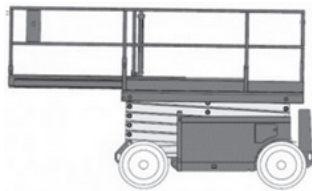

SB117-E (Genie GS3268 DC)

**11,75m
Arbeitshöhe**

Ausstattung

- 9,75m Plattformhöhe
- 0,20 m Bodenfreiheit
- Indoor (4 Pers.) / Outdoor (2 Pers.)
- abklappbares Geländer

Technische Daten

SB117-E

Antriebsart	Elektro / Batterie
maximale Tragfähigkeit im Korb	454 kg
Korbabmessungen (LxB)	2,51 m x 1,55 m
Plattform verlängerbar (L) bis	3,61 m x 1,55 m
Maschinenabmessungen (LxBxH)	2,67m x 1,73m x 2,57m
Transportabmessungen (LxBxH)	2,67m x 1,73m x 1,83m
Eigengewicht	3.786 kg
Steigfähigkeit	25 %
Bereifungsart	ausgeschäumte Ballonreifen
Abstützung	Nein