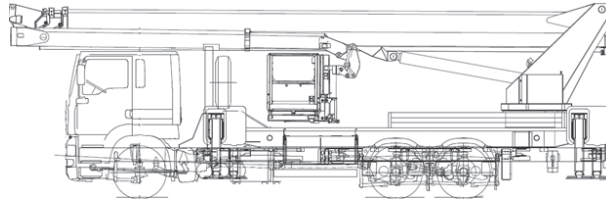

LK530 (Wumag WT 530)

Ausstattung

- 51,0 m Plattformhöhe
- verlängerbarer Korb auf 3,88 m
- 8,5 m teleskopierbarer Korbbarm
- vollvariable Abstützung
- Knickpunkt bei ca. 42,0 m

Technische Daten

LK530

Antriebsart		Diesel LKW-Motor
maximale Tragfähigkeit im Korb		600 kg
maximale seitliche Reichweite bei 100 kg		39,0 m
	bei 600 kg	30,5 m
Transportabmessungen (LxBxH)		11,97m x 2,55m x 3,97 m
Korbabmessungen (L x B)		2,45 x 1,05 m
Abstützbreite	Kontur	2,55 m
	einseitig	5,61 m
	beidseitig	8,68 m
Zulässiges Gesamtgewicht		26.000 kg
Führerscheinklasse		xxxxx siehe unten