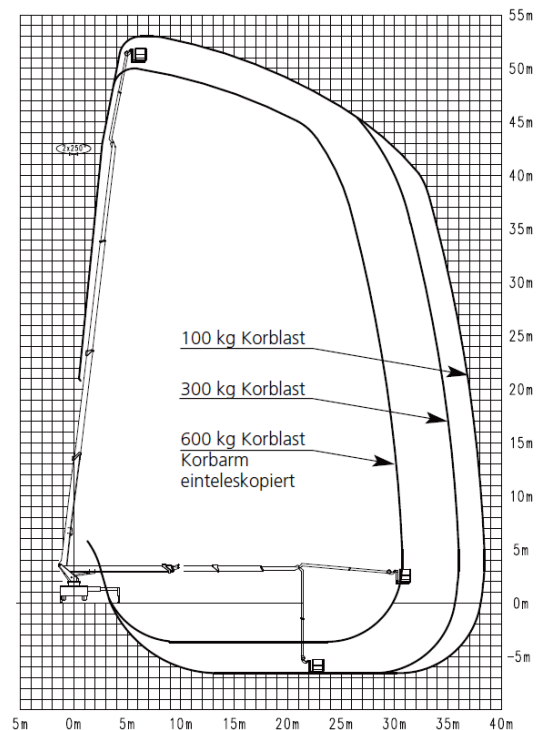

LK530 (Wumag WT 530)

Ausstattung

- 51,0 m Plattformhöhe
- verlängerbarer Korb auf 3,88 m
- 8,5 m teleskopierbarer Korbbarm
- vollvariable Abstützung
- Knickpunkt bei ca. 42,0 m

Technische Daten

LK530

Antriebsart		Diesel LKW-Motor
maximale Tragfähigkeit im Korb		600 kg
maximale seitliche Reichweite bei 100 kg		39,0 m
	bei 600 kg	30,5 m
Transportabmessungen (LxBxH)		11,97m x 2,55m x 3,97 m
Korbabmessungen (L x B)		2,45 x 1,05 m
Abstützbreite	Kontur	2,55 m
	einseitig	5,61 m
	beidseitig	8,68 m
Zulässiges Gesamtgewicht		26.000 kg
Führerscheinklasse		xxxxx siehe unten