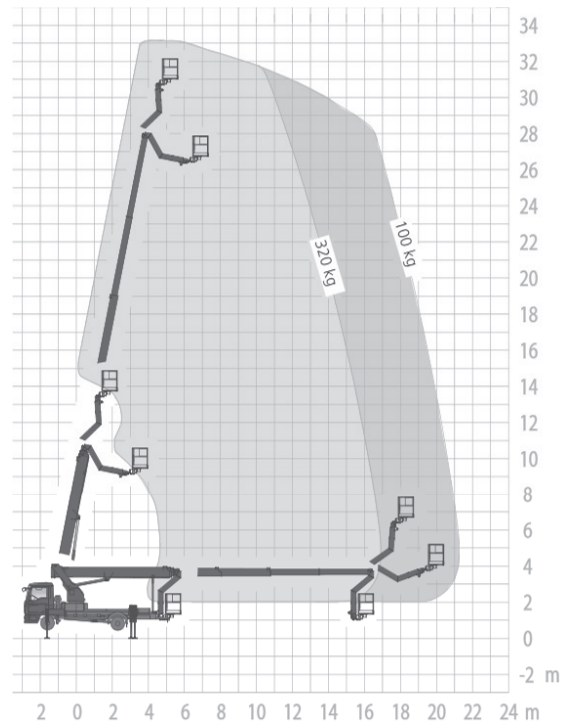

LK300 (Ruthmann T330)

Ausstattung

- 31,0 m Plattformhöhe
- 185° Schwenkarm (Rüssel)
- variabel Abstützung
- Abstützautomatik
- höchste Arbeitshöhe i.d. 7,5to-Klasse

Technische Daten

LK330

Antriebsart		Diesel / LKW-Motor
maximale Tragfähigkeit im Korb		320 kg
maximale seitliche Reichweite bei 100 kg		21,2 m
	bei 320 kg	16,8 m
Transportabmessungen (LxBxH)		8,79m x 2,50m x 3,56m
Korbabmessungen (L x B)		0,86m x 1,70 m
Abstützbreite	Kontur	2,49 m
	einseitig	3,90 m
	beidseitig	5,30 m
Zulässiges Gesamtgewicht		7.500 kg
Führerscheinklasse		C1 (alt Kl.3)