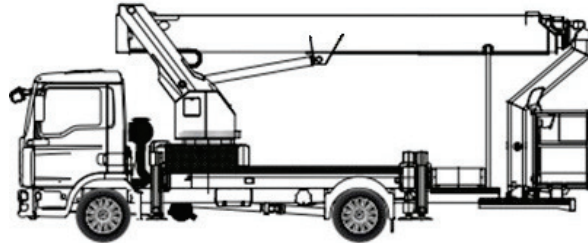

LK300 (Ruthmann T330)

Ausstattung

- 31,0 m Plattformhöhe
- 185° Schwenkarm (Rüssel)
- variabel Abstützung
- Abstützautomatik
- höchste Arbeitshöhe i.d. 7,5to-Klasse

Technische Daten

LK330

Antriebsart		Diesel / LKW-Motor
maximale Tragfähigkeit im Korb		320 kg
maximale seitliche Reichweite bei 100 kg		21,2 m
	bei 320 kg	16,8 m
Transportabmessungen (LxBxH)		8,79m x 2,50m x 3,56m
Korbabmessungen (L x B)		0,86m x 1,70 m
Abstützbreite	Kontur	2,49 m
	einseitig	3,90 m
	beidseitig	5,30 m
Zulässiges Gesamtgewicht		7.500 kg
Führerscheinklasse		C1 (alt Kl.3)

PSAgA ist gemäß Bedienungsanleitung anzulegen.

Bei Selbstabholung in der Mietstation muss ein gültiger Führerschein vorgelegt werden!

Haben Sie noch Fragen?

Gräber AG

Arbeitsbühnenvermietung
Hahnstraße 7
D-88250 Weingarten