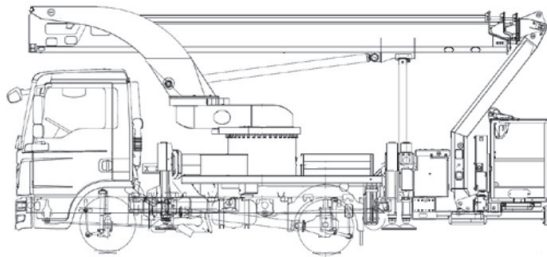

LK300 (Palfinger P300 KS)

**Ausstattung**

- 28,0 m Plattformhöhe
- vollvariable Abstützung
- Abstützautomatik
- Trennschutzgitter f. Arbeitskorb
- Isolationspaket mit GFK-Arbeitskorb

**Technische Daten**

**LK300**

Antriebsart	Diesel /LKW-Motor
maximale Tragfähigkeit im Korb	350 kg
maximale seitliche Reichweite bei 100 kg	20,5 m
bei 350 kg	15,5 m
Transportabmessungen (LxBxH)	7,60m x 2,52m x 3,50m
Korbabmessungen (L x B)	1,80 m x 0,80 m

Abstützbreite	Kontur	2,55 m
	einseitig	3,60 m
	beidseitig	4,60 m
Zulässiges Gesamtgewicht		7.490 kg
Führerscheinklasse		C1 (alte Kl. 3)

PSAgA ist gemäß Bedienungsanleitung anzulegen.

Bei Selbstabholung in der Mietstation muss ein gültiger Führerschein vorgelegt werden!