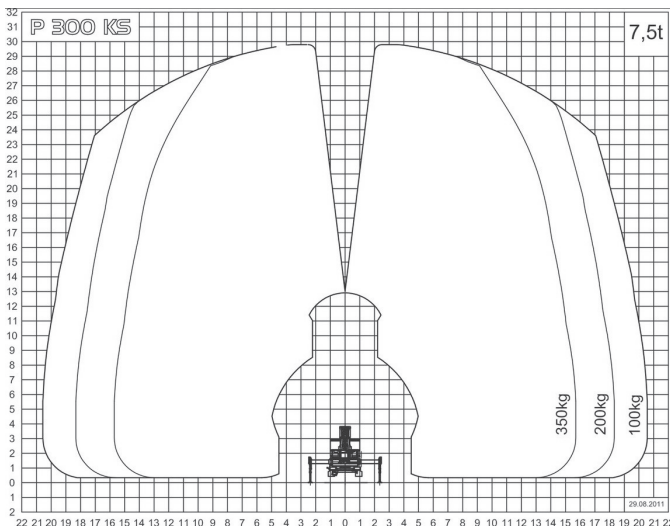

LK300 (Palfinger P300 KS)

**Ausstattung**

- 28,0 m Plattformhöhe
- vollvariable Abstützung
- Abstützautomatik
- Trennschutzgitter f. Arbeitskorb
- Isolationspaket mit GFK-Arbeitskorb

**Technische Daten**

**LK300**

Antriebsart	Diesel /LKW-Motor
maximale Tragfähigkeit im Korb	350 kg
maximale seitliche Reichweite bei 100 kg	20,5 m
bei 350 kg	15,5 m
Transportabmessungen (LxBxH)	7,60m x 2,52m x 3,50m
Korbabmessungen (L x B)	1,80 m x 0,80 m

Abstützbreite	Kontur	2,55 m
	einseitig	3,60 m
	beidseitig	4,60 m
Zulässiges Gesamtgewicht		7.490 kg
Führerscheinklasse		C1 (alte Kl. 3)

PSAgA ist gemäß Bedienungsanleitung anzulegen.

Bei Selbstabholung in der Mietstation muss ein gültiger Führerschein vorgelegt werden!