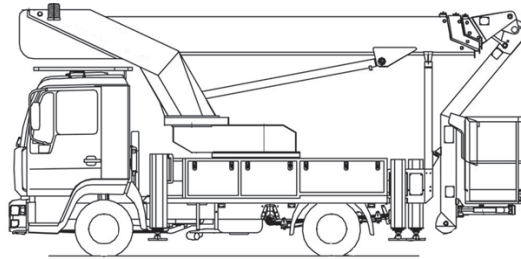

## LK280 (Bison-Palfinger TKA 28 KS)

**28,00m**  
Arbeitshöhe

### Ausstattung

- 26,0 m Plattformhöhe
- vollvariable Abstützung
- Abstützautomatik
- Trennschutzgitt f. Arbeitskorb
- kompakte Bauweise

### LK280

Antriebsart	Diesel /LKW-Motor
maximale Tragfähigkeit im Korb	300 kg
maximale seitliche Reichweite bei 120 kg	20,0 m
bei 300 kg	16,6 m
Transportabmessungen (LxBxH)	6,90m x 2,54m x 3,30m
Korbabmessungen (L x B)	1,62 m x 0,82 m