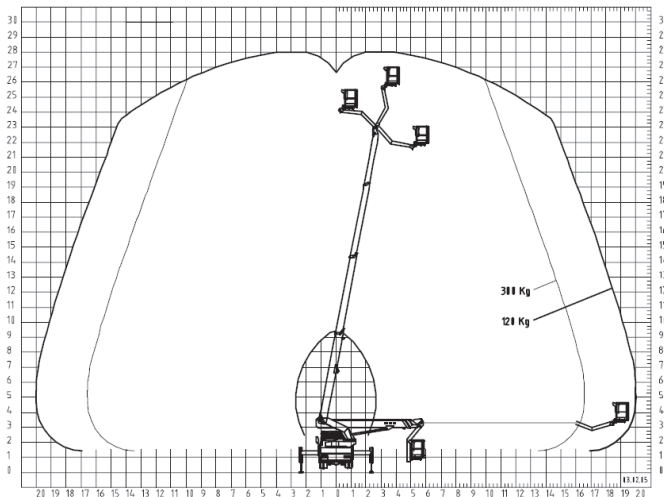

## LK280 (Bison-Palfinger TKA 28 KS)

**28,00m**  
Arbeitshöhe

### Ausstattung

- 26,0 m Plattformhöhe
- vollvariable Abstützung
- Abstützautomatik
- Trennschutzgitt f. Arbeitskorb
- kompakte Bauweise

### LK280

Antriebsart	Diesel /LKW-Motor
maximale Tragfähigkeit im Korb	300 kg
maximale seitliche Reichweite bei 120 kg	20,0 m
bei 300 kg	16,6 m
Transportabmessungen (LxBxH)	6,90m x 2,54m x 3,30m
Korbabmessungen (L x B)	1,62 m x 0,82 m

Abstützbreite	Kontur	2,30 m
	einseitig	3,50 m
	beidseitig	4,70 m
Zulässiges Gesamtgewicht		7.500 kg
Führerscheinklasse		C1 (alte Kl. 3)

PSAgA ist gemäß Bedienungsanleitung anzulegen.

Bei Selbstabholung in der Mietstation muss ein gültiger Führerschein vorgelegt werden!