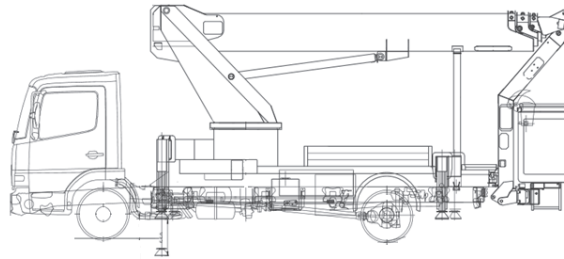

LK270 (Wumag WT270)

27,00m  
Arbeitshöhe

**Ausstattung**

- 25,0 m Plattformhöhe
- vollvariable Abstützung
- Abstützautomatik

**Technische Daten**

**LK270**

|  |                       |
|--|-----------------------|
| Antriebsart                              | Diesel /LKW-Motor     |
| maximale Tragfähigkeit im Korb           | 350 kg                |
| maximale seitliche Reichweite bei 100 kg | 19,8 m                |
| bei 350 kg                               | 15,5 m                |
| Transportabmessungen (LxBxH)             | 8,20m x 2,50m x 3,50m |
| Korbabmessungen (L x B)                  | 1,60 m x 0,80 m       |

|                          |            |                 |
|--------------------------|------------|-----------------|
| Abstützbreite            | Kontur     | 2,50 m          |
|                          | einseitig  | 3,75 m          |
|                          | beidseitig | 5,00 m          |
| Zulässiges Gesamtgewicht |            | 7.500 kg        |
| Führerscheinklasse       |            | C1 (alte Kl. 3) |