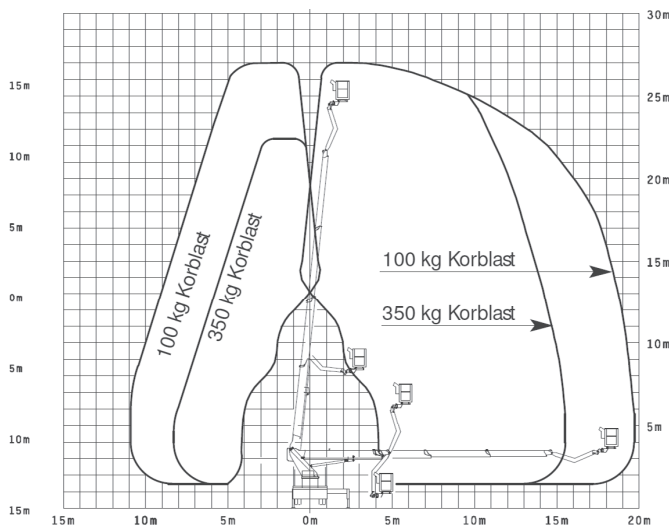

LK270 (Wumag WT270)

27,00m  
Arbeitshöhe

**Ausstattung**

- 25,0 m Plattformhöhe
- vollvariable Abstützung
- Abstützautomatik

**Technische Daten**

**LK270**

|  |                       |
|--|-----------------------|
| Antriebsart                              | Diesel /LKW-Motor     |
| maximale Tragfähigkeit im Korb           | 350 kg                |
| maximale seitliche Reichweite bei 100 kg | 19,8 m                |
| bei 350 kg                               | 15,5 m                |
| Transportabmessungen (LxBxH)             | 8,20m x 2,50m x 3,50m |
| Korbabmessungen (L x B)                  | 1,60 m x 0,80 m       |

|                          |            |                 |
|--------------------------|------------|-----------------|
| Abstützbreite            | Kontur     | 2,50 m          |
|                          | einseitig  | 3,75 m          |
|                          | beidseitig | 5,00 m          |
| Zulässiges Gesamtgewicht |            | 7.500 kg        |
| Führerscheinklasse       |            | C1 (alte Kl. 3) |