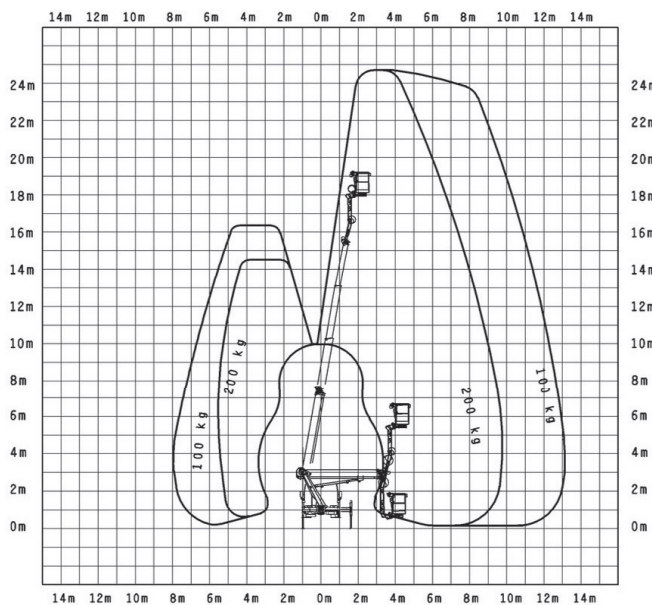

LK250 (Palfinger P 250 BK)

Ausstattung

- 22,70 m Plattformhöhe
- 3,5to mit Korbbarm
- variable Abstützung
- Abstützautomatik
- Stützenbedienung an Basis möglich

Technische Daten

LK250

Antriebsart	Diesel /LKW-Motor
maximale Tragfähigkeit im Korb	230 kg
maximale seitliche Reichweite bei 100 kg	16,9m (n.hinten)/ 13,9m
bei 230 kg	12,0m (n. hinten)/ 10,0m
Transportabmessungen (LxBxH)	6,87m x 2,22m x 2,90m
Korbabmessungen (L x B)	1,40 m x 0,70 m

Abstützbreite	Kontur	2,22 m
	einseitig	2,91 m
	beidseitig	3,60 m
Zulässiges Gesamtgewicht		3.500 kg
Führerscheinklasse		B (alte Kl. 3)

PSAgA ist gemäß Bedienungsanleitung anzulegen.

Bei Selbstabholung in der Mietstation muss ein gültiger Führerschein vorgelegt werden!