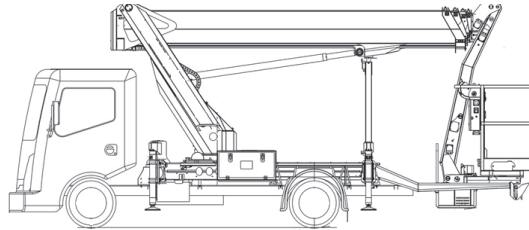

LK250 (Palfinger P 250 BK)

Ausstattung

- 22,70 m Plattformhöhe
- 3,5to mit Korbbarm
- variable Abstützung
- Abstützautomatik
- Stützenbedienung an Basis möglich

Technische Daten

LK250

Antriebsart	Diesel /LKW-Motor
maximale Tragfähigkeit im Korb	230 kg
maximale seitliche Reichweite bei 100 kg	16,9m (n.hinten)/ 13,9m
bei 230 kg	12,0m (n. hinten)/ 10,0m
Transportabmessungen (LxBxH)	6,87m x 2,22m x 2,90m
Korbabmessungen (L x B)	1,40 m x 0,70 m

Abstützbreite	Kontur	2,22 m
	einseitig	2,91 m
	beidseitig	3,60 m
Zulässiges Gesamtgewicht		3.500 kg
Führerscheinklasse		B (alte Kl. 3)

PSAgA ist gemäß Bedienungsanleitung anzulegen.

Bei Selbstabholung in der Mietstation muss ein gültiger Führerschein vorgelegt werden!