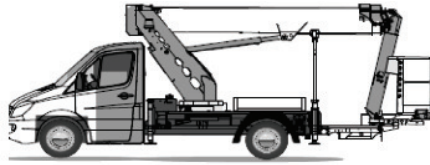

LK220 (Ruthmann TBR220)

**Ausstattung**

- 20,0 m Plattformhöhe
- 3,5to LKW mit Korbarm
- variable Abstützung
- Trennschutzgitter f. Arbeitskorb

**Technische Daten**

**LK220**

Antriebsart	Diesel - LKW Motor
maximale Tragfähigkeit im Korb	230 kg
maximale seitliche Reichweite bei 100 kg	16,4m (n.hinten)/ 13,5m
bei 230 kg	12,8m (n.hinten)/ 10,5m
Transportabmessungen (LxBxH)	6,92m x 2,22m x 2,99m
Korbabmessungen (L x B)	1,40 m x 0,70 m

Abstützbreite	Kontur	2,20 m
	einseitig	2,93 m
	beidseitig	3,66 m
Zulässiges Gesamtgewicht		3.500 kg
Führerscheinklasse		B (alt Kl. 3)

PSAgA ist gemäß Bedienungsanleitung anzulegen.

Bei Selbstabholung in der Mietstation muss ein gültiger Führerschein vorgelegt werden!