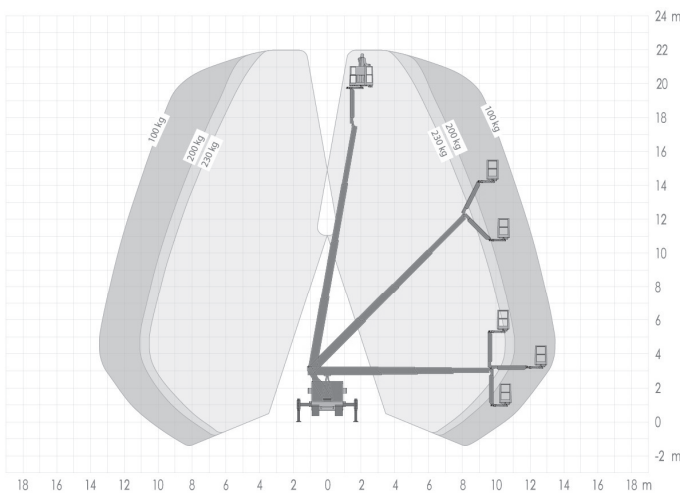

LK220 (Ruthmann TBR220)

**Ausstattung**

- 20,0 m Plattformhöhe
- 3,5to LKW mit Korbarm
- variable Abstützung
- Trennschutzgitter f. Arbeitskorb

**Technische Daten**

**LK220**

Antriebsart	Diesel - LKW Motor
maximale Tragfähigkeit im Korb	230 kg
maximale seitliche Reichweite bei 100 kg	16,4m (n.hinten)/ 13,5m
bei 230 kg	12,8m (n.hinten)/ 10,5m
Transportabmessungen (LxBxH)	6,92m x 2,22m x 2,99m
Korbabmessungen (L x B)	1,40 m x 0,70 m

Abstützbreite	Kontur	2,20 m
	einseitig	2,93 m
	beidseitig	3,66 m
Zulässiges Gesamtgewicht		3.500 kg
Führerscheinklasse		B (alt Kl. 3)

PSAgA ist gemäß Bedienungsanleitung anzulegen.

Bei Selbstabholung in der Mietstation muss ein gültiger Führerschein vorgelegt werden!