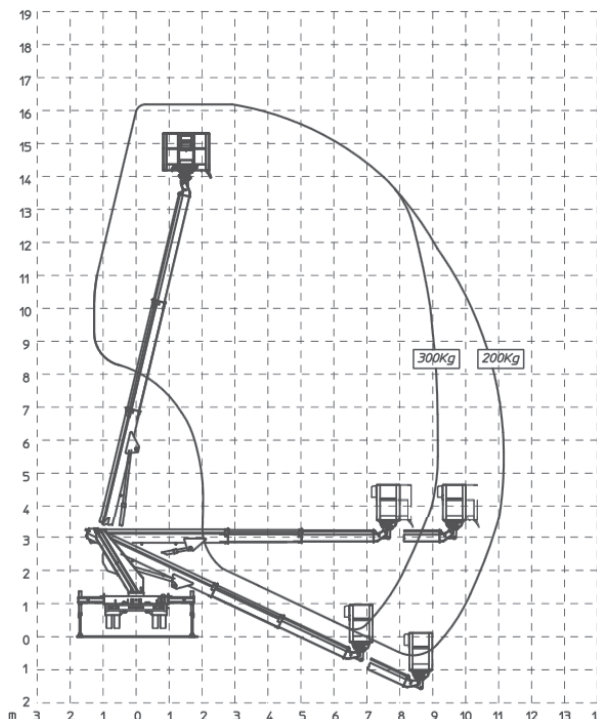

LK162 (Multitel 162EX)

Ausstattung

14,2 m Plattformhöhe
 manuelle Abstützung v. unten
 große Korblast (300 kg)

Technische Daten

LK162

Antriebsart	Diesel / LKW-Motor	
maximale Tragfähigkeit im Korb	300 kg	
maximale seitliche Reichweite bei 200 kg	bei 200 kg	11,10 m
	bei 300 kg	9,50 m
Transportabmessungen (LxBxH)	6,06m x 2,20m x 2,82m	
Korbabmessungen (L x B)	1,40 m x 0,70 m	
Abstützbreite	Kontur	2,20 m
	einseitig	2,95 m
	beidseitig	3,50 m
Zulässiges Gesamtgewicht	3.500 kg	
Führerscheinklasse	B (alte Kl. 3)	

PSAgA ist gemäß Bedienungsanleitung anzulegen.

Bei Selbstabholung in der Mietstation muss ein gültiger Führerschein vorgelegt werden!

Haben Sie noch Fragen?

Gräber AG

Arbeitsbühnenvermietung
 Hahnstraße 7
 D-88250 Weingarten