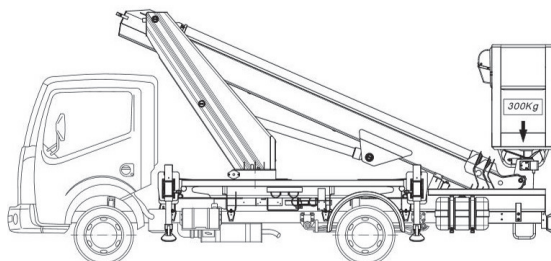

LK162 (Multitel 162EX)

Ausstattung

14,2 m Plattformhöhe
 manuelle Abstützung v. unten
 große Korblast (300 kg)

Technische Daten

LK162

Antriebsart	Diesel / LKW-Motor	
maximale Tragfähigkeit im Korb	300 kg	
maximale seitliche Reichweite bei 200 kg	bei 200 kg	11,10 m
	bei 300 kg	9,50 m
Transportabmessungen (LxBxH)	6,06m x 2,20m x 2,82m	
Korbabmessungen (L x B)	1,40 m x 0,70 m	
Abstützbreite	Kontur	2,20 m
	einseitig	2,95 m
	beidseitig	3,50 m
Zulässiges Gesamtgewicht	3.500 kg	
Führerscheinklasse	B (alte Kl. 3)	