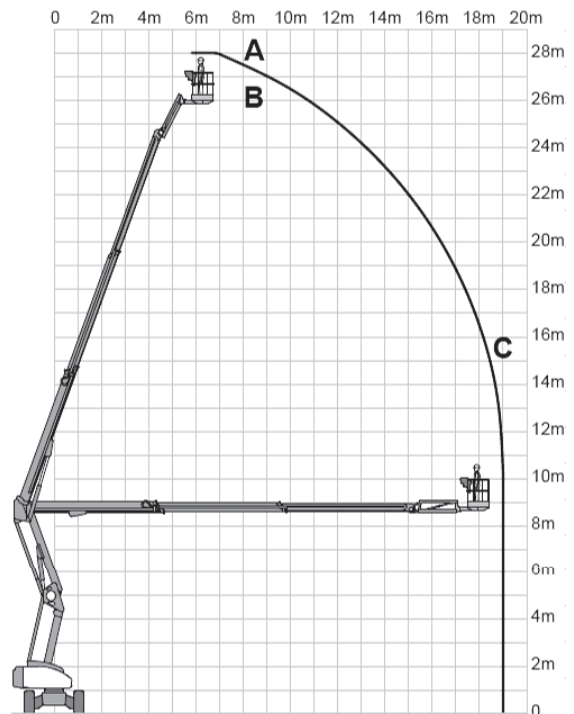

GTB280-Hybr. (Nifty HR28 4x4)

**28,00m
Arbeitshöhe**

Ausstattung

- 26,0 m Plattformhöhe
- 0,30 m Bodenfreiheit
- HYBRID-Antrieb 4x4
- markierungsarme Geländereifen

Technische Daten

GTB280-Hybr.

Antriebsart	Hybrid / Allrad 4x4
maximale Tragfähigkeit im Korb	280 kg
maximale seitliche Reichweite bei 280 kg	19,0 m
bei xxx kg	xxxxxx
Knickpunkthöhe	8,50 m
Maschinenabmessungen (LxBxH)	9,28m x 2,49m x 2,70m
Transportabmessungen (LxBxH)	7,30m x 2,49m x 2,70m
Korbabmessungen (LxB)	2,40 m x 0,90 m
Eigengewicht	14.650 kg
Steigfähigkeit	40 %
Drehwagenüberhang	0,50 m
Bereifungsart	ausgeschäumte Geländereifen