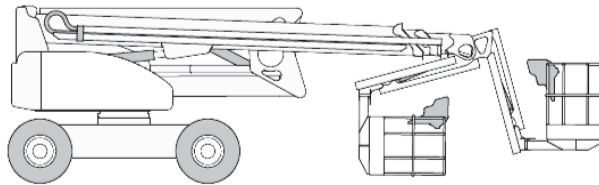

GTB280-Hybr. (Nifty HR28 4x4)

**28,00m
Arbeitshöhe**

Ausstattung

- 26,0 m Plattformhöhe
- 0,30 m Bodenfreiheit
- HYBRID-Antrieb 4x4
- markierungsarme Geländereifen

Technische Daten

GTB280-Hybr.

Antriebsart	Hybrid / Allrad 4x4
maximale Tragfähigkeit im Korb	280 kg
maximale seitliche Reichweite bei 280 kg	19,0 m
bei xxx kg	xxxxxx
Knickpunkthöhe	8,50 m
Maschinenabmessungen (LxBxH)	9,28m x 2,49m x 2,70m
Transportabmessungen (LxBxH)	7,30m x 2,49m x 2,70m
Korbabmessungen (LxB)	2,40 m x 0,90 m
Eigengewicht	14.650 kg
Steigfähigkeit	40 %
Drehwagenüberhang	0,50 m
Bereifungsart	ausgeschäumte Geländereifen