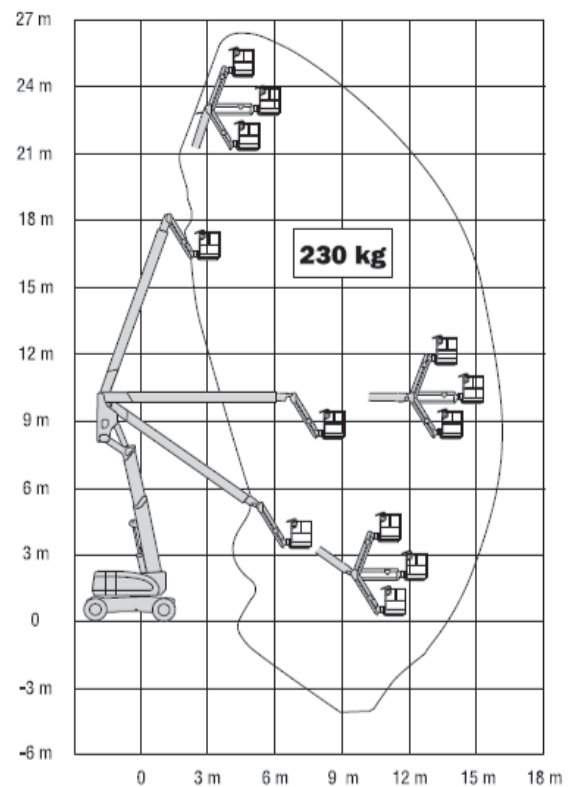

GTB264-D (JLG 800AJ)

Ausstattung

- 24,46 m Plattformhöhe
- 0,30 m Bodenfreiheit
- Allradantrieb 4x4
- Allrad-Lenkung

Technische Daten

GTB264-D

Antriebsart	Diesel / Allrad 4x4
maximale Tragfähigkeit im Korb	230 kg
maximale seitliche Reichweite bei 230 kg	15,74 m
bei xxx kg	xxxxxx
Knickpunkthöhe	9,78 m
Maschinenabmessungen (LxBxH)	11,12m x 2,43m x 3,00m
Transportabmessungen (LxBxH)	11,12m x 2,43m x 3,00m
Korbabmessungen (LxB)	1,93 m x 0,91 m
Eigengewicht	15.600 kg
Steigfähigkeit	45 %
Drehwagenüberhang	0,76 m
Bereifungsart	ausgeschäumte Geländereifen