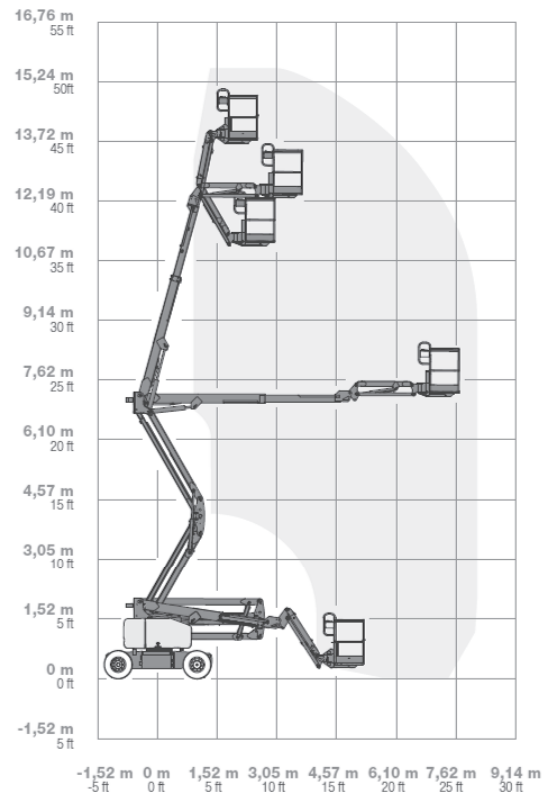

GTB176-D (Genie Z-51/30J RT)

**17,60m
Arbeitshöhe**

Ausstattung

- 15,59m Plattformhöhe
- 0,37 m Bodenfreiheit
- Allradantrieb 4x4

Technische Daten

GTB176-D

Antriebsart	Diesel / Allrad 4x4
maximale Tragfähigkeit im Korb	227 kg
maximale seitliche Reichweite bei 227 kg	9,37 m
bei xxx kg	xxxxxx
Knickpunkthöhe	7,39 m
Maschinenabmessungen (LxBxH)	7,58m x 2,29m x 2,16m
Transportabmessungen (LxBxH)	7,58m x 2,29m x 2,16m
Korbabmessungen (LxB)	1,83m x 0,76m
Eigengewicht	7.394 kg
Steigfähigkeit	45 %
Drehwagenüberhang	0,00 m
Bereifungsart	ausgeschäumte Geländereifen