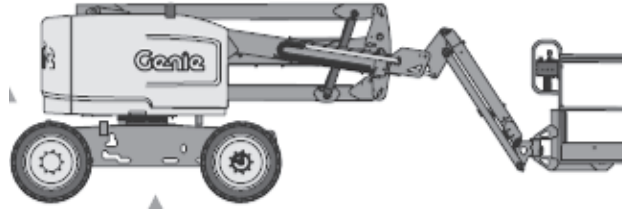

GTB176-D (Genie Z-51/30J RT)

**17,60m
Arbeitshöhe**

Ausstattung

- 15,59m Plattformhöhe
- 0,37 m Bodenfreiheit
- Allradantrieb 4x4

Technische Daten

GTB176-D

Antriebsart	Diesel / Allrad 4x4
maximale Tragfähigkeit im Korb	227 kg
maximale seitliche Reichweite bei 227 kg	9,37 m
bei xxx kg	xxxxxx
Knickpunkthöhe	7,39 m
Maschinenabmessungen (LxBxH)	7,58m x 2,29m x 2,16m
Transportabmessungen (LxBxH)	7,58m x 2,29m x 2,16m
Korbabmessungen (LxB)	1,83m x 0,76m
Eigengewicht	7.394 kg
Steigfähigkeit	45 %
Drehwagenüberhang	0,00 m
Bereifungsart	ausgeschäumte Geländereifen