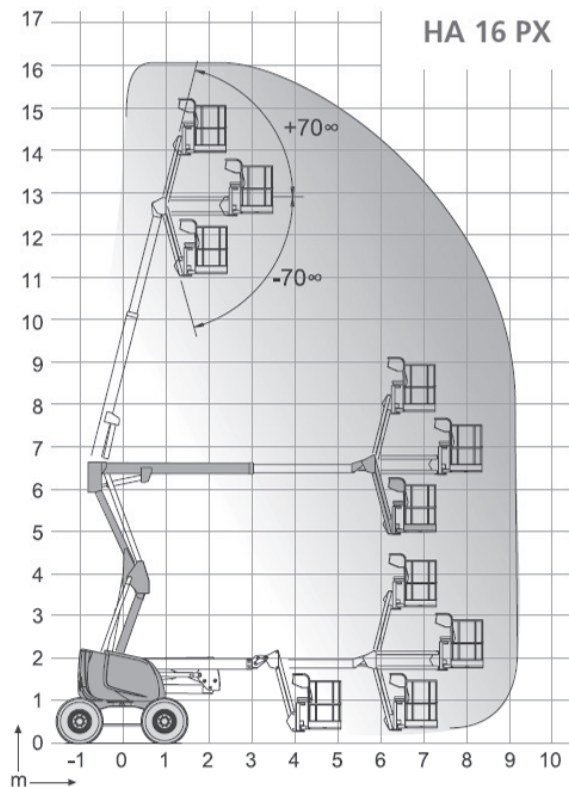

GTB160-D (Haulotte HA16 PX)

**16,00m
Arbeitshöhe**

Ausstattung

- 14,00 m Plattformhöhe
- 0,40 m Bodenfreiheit
- Allradantrieb 4x4
- Allrad-Lenkung

Technische Daten

GTB160-D

Antriebsart	Diesel / Allrad 4x4
maximale Tragfähigkeit im Korb	230 kg
maximale seitliche Reichweite bei 230 kg	9,10 m
bei xxx kg	xxxxxx
Knickpunkthöhe	6,60 m
Maschinenabmessungen (LxBxH)	6,95m x 2,30m x 2,20m
Transportabmessungen (LxBxH)	6,95m x 2,30m x 2,20m
Korbabmessungen (LxB)	1,80m x 0,80m
Eigengewicht	7.240 kg
Steigfähigkeit	50 %
Drehwagenüberhang	0,00 m
Bereifungsart	ausgeschäumte Geländereifen