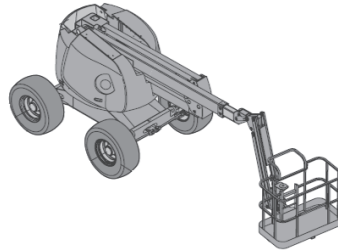

GTB160-D (Haulotte HA16 PX)

**16,00m
Arbeitshöhe**

Ausstattung

- 14,00 m Plattformhöhe
- 0,40 m Bodenfreiheit
- Allradantrieb 4x4
- Allrad-Lenkung

Technische Daten

GTB160-D

Antriebsart	Diesel / Allrad 4x4
maximale Tragfähigkeit im Korb	230 kg
maximale seitliche Reichweite bei 230 kg	9,10 m
bei xxx kg	xxxxxx
Knickpunkthöhe	6,60 m
Maschinenabmessungen (LxBxH)	6,95m x 2,30m x 2,20m
Transportabmessungen (LxBxH)	6,95m x 2,30m x 2,20m
Korbabmessungen (LxB)	1,80m x 0,80m
Eigengewicht	7.240 kg
Steigfähigkeit	50 %
Drehwagenüberhang	0,00 m
Bereifungsart	ausgeschäumte Geländereifen