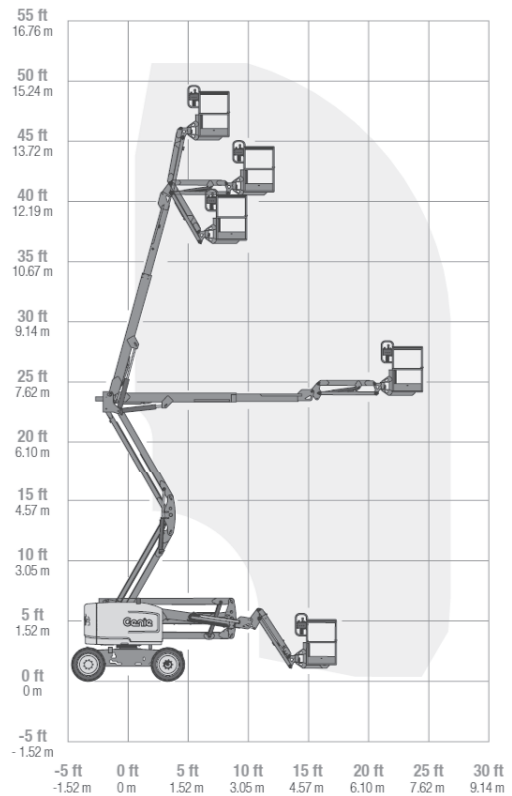

**GTB159-D (Genie Z-45/25J RT)**

**15,90m  
Arbeitshöhe**

**Ausstattung**

- 13,86m Plattformhöhe
- 0,37 m Bodenfreiheit
- Allradantrieb 4x4

**Technische Daten**

**GTB159-D**

Antriebsart	Diesel / Allrad 4x4
maximale Tragfähigkeit im Korb	227 kg
maximale seitliche Reichweite bei 227 kg	7,14 m
bei xxx kg	xxxxxx
Knickpunkthöhe	5,17 m
Maschinenabmessungen (LxBxH)	6,65m x 2,29m x 2,13m
Transportabmessungen (LxBxH)	6,65m x 2,29m x 2,13m
Korbabmessungen (LxB)	1,83m x 0,76m
Eigengewicht	6.460 kg
Steigfähigkeit	45 %
Drehwagenüberhang	0,00 m
Bereifungsart	ausgeschäumte Geländereifen