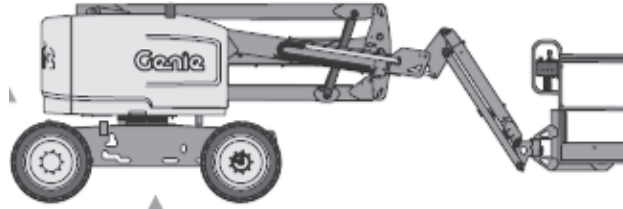

**GTB159-D (Genie Z-45/25J RT)**

**15,90m  
Arbeitshöhe**

**Ausstattung**

- 13,86m Plattformhöhe
- 0,37 m Bodenfreiheit
- Allradantrieb 4x4

**Technische Daten**

**GTB159-D**

Antriebsart	Diesel / Allrad 4x4
maximale Tragfähigkeit im Korb	227 kg
maximale seitliche Reichweite bei 227 kg	7,14 m
bei xxx kg	xxxxxx
Knickpunkthöhe	5,17 m
Maschinenabmessungen (LxBxH)	6,65m x 2,29m x 2,13m
Transportabmessungen (LxBxH)	6,65m x 2,29m x 2,13m
Korbabmessungen (LxB)	1,83m x 0,76m
Eigengewicht	6.460 kg
Steigfähigkeit	45 %
Drehwagenüberhang	0,00 m
Bereifungsart	ausgeschäumte Geländereifen