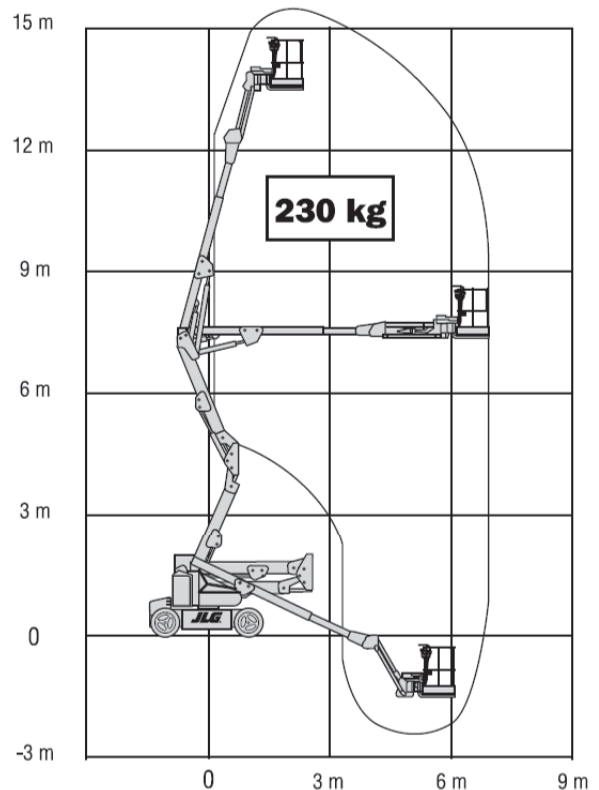

GTB157-E (JLG E450 AJ)

**15,70m
Arbeitshöhe**

Ausstattung

- 13,72m Plattformhöhe
- 0,20 m Bodenfreiheit
- markierungsarme Geländereifen

Technische Daten

GTB157-E

Antriebsart	Elektro / Batterie
maximale Tragfähigkeit im Korb	230 kg
maximale seitliche Reichweite bei 230 kg	7,24 m
bei xxx kg	xxxxxx
Knickpunkthöhe	7,70 m
Maschinenabmessungen (LxBxH)	6,45m x 1,75m x 2,01m
Transportabmessungen (LxBxH)	6,45m x 1,75m x 2,01m
Korbabmessungen (LxB)	1,52m x 0,76m
Eigengewicht	6.670 kg
Steigfähigkeit	30 %
Drehwagenüberhang	0,0 m
Bereifungsart	Ausgeschäumte Geländereifen