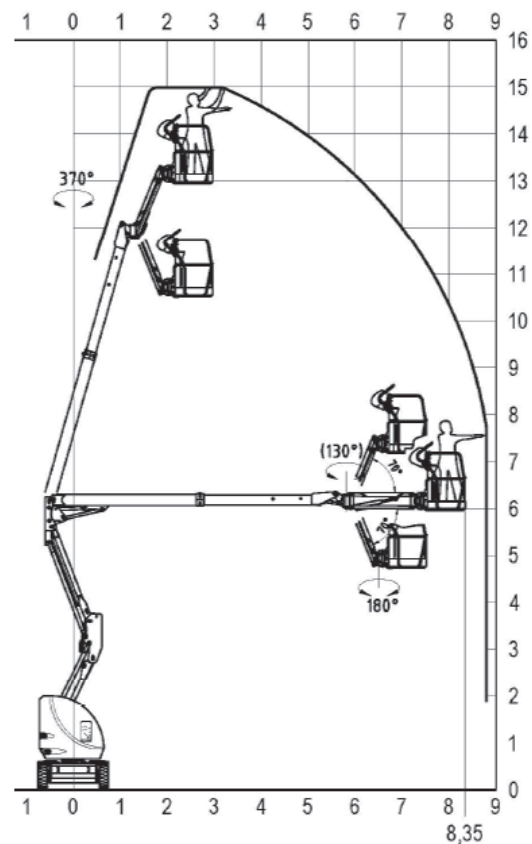

GTB150-E (AIRO A15 JE)

Ausstattung

- 13,00 m Plattformhöhe
- 0,13m Bodenfreiheit
- 3D-Korbarm (Schwenkbereich 130°)

Technische Daten

GTB150-E

Antriebsart	Elektro / Batterie
maximale Tragfähigkeit im Korb	230 kg
maximale seitliche Reichweite bei 230 kg	8,95 m
bei xxx kg	xxxxxx
Knickpunkthöhe	6,00 m
Maschinenabmessungen (LxBxH)	6,40m x 1,50m x 1,99m
Transportabmessungen (LxBxH)	4,90m x 1,50m x 2,60m
Korbabmessungen (LxB)	1,40 m x 0,80 m
Eigengewicht	7.490 kg
Steigfähigkeit	25 %
Drehwagenüberhang	0,0 m
Bereifungsart	Vollgummi - markierungsarm