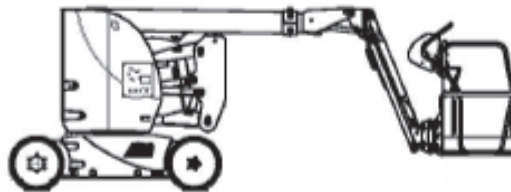

GTB150-E (AIRO A15 JE)

Ausstattung

- 13,00 m Plattformhöhe
- 0,13m Bodenfreiheit
- 3D-Korbarm (Schwenkbereich 130°)

Technische Daten

GTB150-E

Antriebsart	Elektro / Batterie
maximale Tragfähigkeit im Korb	230 kg
maximale seitliche Reichweite bei 230 kg	8,95 m
bei xxx kg	xxxxxx
Knickpunkthöhe	6,00 m
Maschinenabmessungen (LxBxH)	6,40m x 1,50m x 1,99m
Transportabmessungen (LxBxH)	4,90m x 1,50m x 2,60m
Korbabmessungen (LxB)	1,40 m x 0,80 m
Eigengewicht	7.490 kg
Steigfähigkeit	25 %
Drehwagenüberhang	0,0 m
Bereifungsart	Vollgummi - markierungsarm